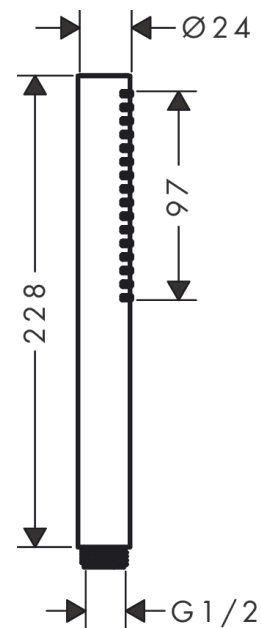

Maßzeichnung