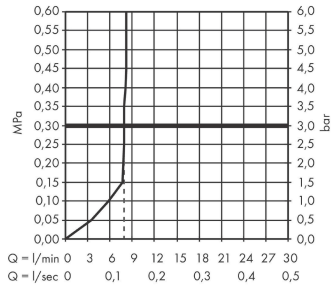

## Produktabbildung

## Maßzeichnung

**Pulsify S**

**Stabhandbrause 100 1jet EcoSmart**

Oberfläche: **Matt Black** Artikelnummer: **24125670**

**Durchflussdiagramm**

Die Verbrauchswerte wurden praxisnah mit den dazugehörigen Armaturen (Thermostat/Mischer/Unterputzventil) gemessen.