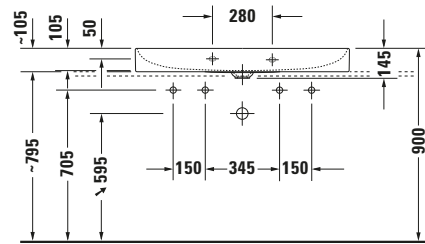

**Waschtisch**

**Basis Angaben**

Langbezeichnung	Duravit DuraSquare Waschtisch 1000 mm Weiß Hochglanz, Hahnlochbank, Anzahl Hahnlöcher pro Waschplatz: 1, Geschliffen – 2353100072
-----------------	---

**Passende Produkte**
**Passende Artikel**

<b>Farbe</b>	
Farbwert	Weiß
Innenfarbe	Weiß
Aussenfarbe	Weiß
Glanzgrad	Hochglanz
Glanzgrad Innen	Hochglanz
Glanzgrad Außen	Hochglanz
<b>Waschplatz</b>	
Anzahl Hahnlöcher pro Waschplatz	1
<b>Material</b>	
Material	Keramik

**Features**

<b>Waschtisch</b>	
Geschliffen	✓
Von unten glasiert	✓
<b>Waschplatz</b>	
Hahnlochbank	✓

**Logistik**

Artikelgewicht	22,9 kg
----------------	---------

**Beschreibungstexte**

Ausschreibungstext	Duravit DuraSquare Waschtisch Weiß Hochglanz 1000 mm, Designer: Duravit, DuraCeram®, Aufsatz, Ohne Überlauf, Position Ablauf: Mitte, Geschliffen, Von unten glasiert, Anzahl Becken: 1, Beckenform: Rechteckig, Position Becken: Mitte, Position Hahnloch: Mitte, Weiß Hochglanz, Geeignet für Möbel, Hahnlochbank, Inkl. Keramische Ventilabdeckhaube, Inkl. Schaftventil, CE-Kennzeichen-1: EN 14688, EAN Nr.: 4053424324319, Artikelgewicht: 22,9 kg, Beckenbreite: 980 mm, Beckentiefe: 335 mm, Abmessungen (Breite / Länge x Tiefe / Breite x Höhe): 1000 x 470 x 145 mm, Artikel Nr.: 2353100072
--------------------	--