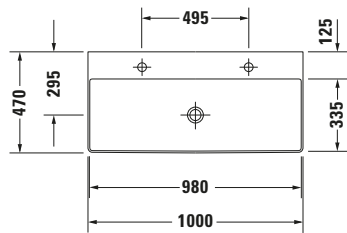

**Waschtisch**

**Basis Angaben**

Langbezeichnung	Duravit DuraSquare Waschtisch 1000 mm Weiß Hochglanz, Hahnlochbank, Anzahl Hahnlöcher pro Waschplatz: 1, Geschliffen – 2353100072
-----------------	---

**Passende Produkte**
**Passende Artikel**

**Features**

<b>Waschtisch</b>	
Geschliffen	✓
Von unten glasiert	✓
<b>Waschplatz</b>	
Hahnlochbank	✓

**Logistik**

Artikelgewicht	22,9 kg
----------------	---------

**Beschreibungstexte**

Ausschreibungstext	Duravit DuraSquare Waschtisch Weiß Hochglanz 1000 mm, Designer: Duravit, DuraCeram®, Aufsatz, Ohne Überlauf, Position Ablauf: Mitte, Geschliffen, Von unten glasiert, Anzahl Becken: 1, Beckenform: Rechteckig, Position Becken: Mitte, Position Hahnloch: Mitte, Weiß Hochglanz, Geeignet für Möbel, Hahnlochbank, Inkl. Keramische Ventilabdeckhaube, Inkl. Schaftventil, CE-Kennzeichen-1: EN 14688, EAN Nr.: 4053424324319, Artikelgewicht: 22,9 kg, Beckenbreite: 980 mm, Beckentiefe: 335 mm, Abmessungen (Breite / Länge x Tiefe / Breite x Höhe): 1000 x 470 x 145 mm, Artikel Nr.: 2353100072
--------------------	--