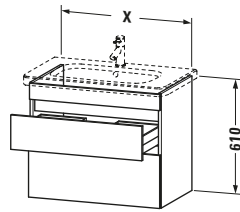

DuraStyle # DS648004343

Design by Matteo Thun & Antonio Rodriguez

Waschtischunterbau wandhängend

Basis Angaben	
Langbezeichnung	Duravit DuraStyle Waschtischunterbau wandhängend, Basalt Matt, Rechteckig, Anzahl Schubkästen: 2 – DS648004343

Spezifikationen	
Anzahl Schubkästen	2
Für Anzahl Waschtische	1
Montagegrad	Montiert
Waschplatz	
Position Becken	Mitte
Montage	
Montageart	Montage unter Waschtisch / Wandhängend / Wandmontage
Farbe	
Farbwert	Basalt
Glanzgrad	Matt
Front	
Farbwert Front	Basalt
Glanzgrad Front	Matt
Korpus	
Glanzgrad Korpus	Matt
Material Korpus	Hochverdichtete Dreischicht-Holzspanplatte
Oberfläche Korpus	Dekor
Griff	
Ausführung Griff	Grifflos

Features	
Inneneinteilung	Optional
Selbsteinzug mit Dämpfung	✓
Siphonausschnitt	✓
Schürze	✓

Lieferumfang	
Montage	
Inkl. Befestigungsmaterial	✓
Technische Dokumentation	
Inkl. Montageanleitung	digital und gedruckt

Logistik	
Artikelgewicht	28 kg
Verkaufsverpackung	
Art Verkaufsverpackung	Karton
Menge / Verkaufsverpackung	1 Stk.
Ab Werk verpackt	✓
Breite Verkaufsverpackung inkl. Artikel	711 mm
Höhe Verkaufsverpackung inkl. Artikel	640 mm
Tiefe Verkaufsverpackung inkl. Artikel	629 mm
Gewicht Verkaufsverpackung inkl. Artikel	32 kg
Anzahl Packstücke	1

Vermaßung	
Breite / Länge	580 mm
Höhe	610 mm
Tiefe / Breite	448 mm
Min. Wandabstand	0 mm

Passende Produkte	
Passende Artikel	
	Inneneinteilung # UV9845 Universal
	Waschtisch # 232065 DuraStyle
Notwendige Artikel	
	Waschtisch # 232065 DuraStyle

Weitere Informationen finden Sie hier

<https://pro.duravit.de/p/DS648004343>

Alle Zeichnungen enthalten alle notwendigen Maße (mm), die den üblichen Toleranzen unterliegen. Exakte Maße können nur am Produkt abgenommen werden.