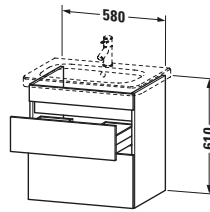

DuraStyle # DS648004343

Design by Matteo Thun & Antonio Rodriguez

Waschtischunterbau wandhängend

Basis Angaben	
Langbezeichnung	Duravit DuraStyle Waschtischunterbau wandhängend, Basalt Matt, Rechteckig, Anzahl Schubkästen: 2 – DS648004343

Spezifikationen	
Anzahl Schubkästen	2
Für Anzahl Waschtische	1
Montagegrad	Montiert
Waschplatz	
Position Becken	Mitte
Montage	
Montageart	Montage unter Waschtisch / Wandhängend / Wandmontage
Farbe	
Farbwert	Basalt
Glanzgrad	Matt
Front	
Farbwert Front	Basalt
Glanzgrad Front	Matt
Korpus	
Glanzgrad Korpus	Matt
Material Korpus	Hochverdichtete Dreischicht-Holzspanplatte
Oberfläche Korpus	Dekor
Griff	
Ausführung Griff	Grifflos

Features	
Inneneinteilung	Optional
Selbsteinzug mit Dämpfung	✓
Siphonausschnitt	✓
Schürze	✓

Lieferumfang	
Montage	
Inkl. Befestigungsmaterial	✓
Technische Dokumentation	
Inkl. Montageanleitung	digital und gedruckt

Logistik	
Artikelgewicht	28 kg
Verkaufsverpackung	
Art Verkaufsverpackung	Karton
Menge / Verkaufsverpackung	1 Stk.
Ab Werk verpackt	✓
Breite Verkaufsverpackung inkl. Artikel	711 mm
Höhe Verkaufsverpackung inkl. Artikel	640 mm
Tiefe Verkaufsverpackung inkl. Artikel	629 mm
Gewicht Verkaufsverpackung inkl. Artikel	32 kg
Anzahl Packstücke	1

Vermaßung	
Breite / Länge	580 mm
Höhe	610 mm
Tiefe / Breite	448 mm
Min. Wandabstand	0 mm

Passende Produkte	
Passende Artikel	
	Inneneinteilung # UV9845 Universal
	Waschtisch # 232065 DuraStyle
Notwendige Artikel	
	Waschtisch # 232065 DuraStyle

Weitere Informationen finden Sie hier

<https://pro.duravit.de/p/DS648004343>

Alle Zeichnungen enthalten alle notwendigen Maße (mm), die den üblichen Toleranzen unterliegen. Exakte Maße können nur am Produkt abgenommen werden.