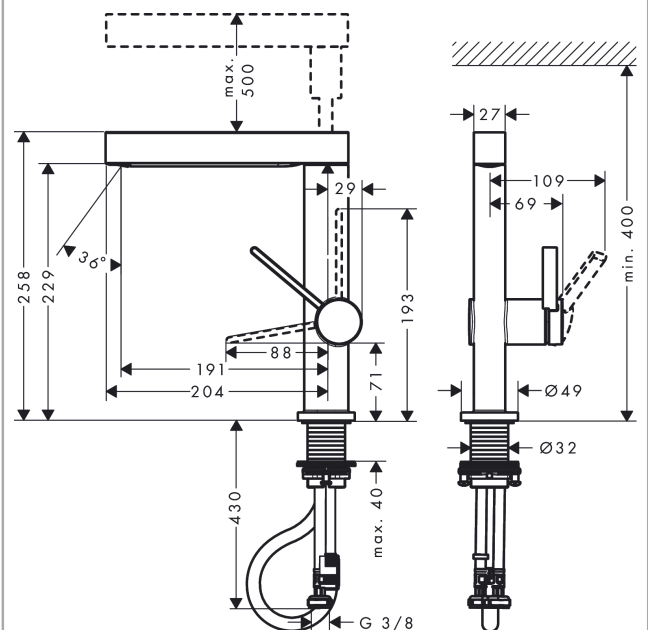

Finoris

Einhebel-Waschtischmischer 230 mit Ausziehbrause, 2jet und Push-Open Ablaufgarnitur

Oberfläche: **Brushed Black Chrome** Artikelnummer: **76063340**

Beschreibung

Merkmale

- besteht aus: Einhebel-Waschtischmischer, Ablaufgarnitur
- ComfortZone: 230
- Ausladung: 191 mm
- Auslaufhöhe: 229 mm
- Griffvariante: Hebelgriff
- Strahlart: Laminarstrahl, PowderRain
- Strahlumstellung durch Tastendruck und Strahlrückstellung automatisch durch Schließen der Armatur
- Auszugslänge bis zu: 50 cm
- Oberfläche Strahlscheibe: graphit
- maximale Durchflussmenge bei 3 bar: 5 l/min
- Keramikmischsystem
- Temperaturbegrenzung einstellbar
- Push-Open Ablaufgarnitur G 1¼
- Material Ablaufgarnitur: Metall
- Anschlussart: G ¾ Anschlusschläuche
- Anschlussgröße: DN15
- Rückflussverhinderer
- EU-Taxonomie: max. 6 l/min - wesentlicher Beitrag (SC) möglich
- DVGW_NW-6506DM0735
- P-IX 38085/IOO

Technologie

Designpreise

reddot winner 2021

Zertifikate / Nachhaltigkeit

Produktabbildung

Maßzeichnung

Finoris

Einhebel-Waschtischmischer 230 mit Ausziehbrause, 2jet und Push-Open Ablaufgarnitur

Oberfläche: **Brushed Black Chrome** Artikelnummer: **76063340**

Durchflussdiagramm