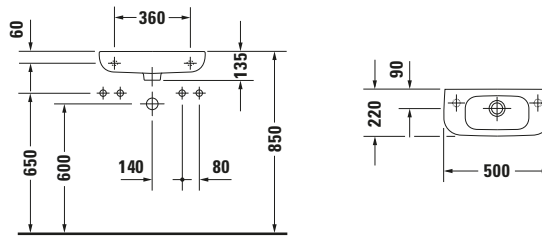

Handwaschbecken

Basis Angaben	
Langbezeichnung	Duravit D-Code Handwaschbecken 500 mm Weiß Hochglanz, Hahnlochbank, Anzahl Hahnlöcher pro Waschplatz: 1, Überlauf – 0706500008

Beschreibungstexte	
Ausschreibungstext	Duravit D-Code Handwaschbecken Weiß Hochglanz 500 mm, Designer: sieger design, Sanitärkeramik, Wandhängend, Überlauf, Position Ablauf: Mitte, Von unten glasiert, Anzahl Becken: 1, Beckenform: Rechteckig, Position Becken: Mitte, Position Hahnloch: Rechts, Weiß Hochglanz, Hahnlochbank, CE-Kennzeichen-1: EN 14688, EAN Nr.: 4021534346361, Artikelgewicht: 7 kg, Beckenbreite: 300 mm, Beckentiefe: 160 mm, Abmessungen (Breite / Länge x Tiefe / Breite x Höhe): 500 x 220 x 135 mm, Artikel Nr.: 0706500008

Spezifikationen	
Farbe	
Farbwert	Weiß
Innenfarbe	Weiß
Aussenfarbe	Weiß
Glanzgrad	Hochglanz
Glanzgrad Innen	Hochglanz
Glanzgrad Außen	Hochglanz
Überlauf	
Überlauf	✓
Waschplatz	
Anzahl Hahnlöcher pro Waschplatz	1
Material	
Material	Keramik

Features	
Waschplatz	
Hahnlochbank	✓
Waschtisch	
Von unten glasiert	✓

Logistik	
Artikelgewicht	7 kg

Passende Produkte	
Passende Artikel	
	Push-open Ventil # 005052 Universal

Weitere Informationen finden Sie hier