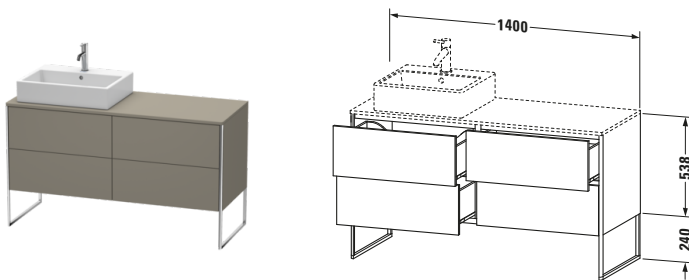

Konsolenwaschtischunterbau bodenstehend

Basis Angaben	
Langbezeichnung	Duravit XSquare Konsolenwaschtischunterbau bodenstehend, Flanell Grau Seidenmatt, Rechteckig, Anzahl Ausschnitte: 1, Anzahl Auszüge: 4, Tip-on Technik – XS4923L9090

Spezifikationen	
Anzahl Ausschnitte	1
Anzahl Auszüge	4
Für Anzahl Waschtische	1
Montagegrad	Teilweise montiert
Tür	
Türanschlag	Links
Waschplatz	
Position Becken	Links
Montage	
Montageart	Bodenstehend / Wandmontage
Farbe	
Farbwert	Flanell Grau
Glanzgrad	Seidenmatt
Front	
Farbwert Front	Flanell Grau
Glanzgrad Front	Seidenmatt
Korpus	
Glanzgrad Korpus	Seidenmatt
Material Korpus	Hochverdichtete MDF-Platte
Oberfläche Korpus	Lack
Griff	
Ausführung Griff	Grifflos
Profil	
Farbe Profil	Chrom
Glanzgrad Profil	Hochglanz
Material Profil	Aluminium

Features	
Tip-on Technik	✓
Einrichtungssystem	Optional
Integrierter Höhenausgleich	✓
Selbsteinzug mit Dämpfung	✓

Lieferumfang	
Inkl. Fußgestell	✓
Montage	
Inkl. Befestigungsmaterial	✓
Technische Dokumentation	
Inkl. Montageanleitung	digital und gedruckt

Vermaßung	
Breite / Länge	1400 mm
Höhe	778 mm
Tiefe / Breite	548 mm
Min. Wandabstand	0 mm

Passende Produkte

Passende Artikel	
	Raumsparsiphon # 005076 Universal
	Einrichtungssystem Set # UV0502 Universal
	Einrichtungssystem Set # UV0511 Universal
	Konsole # XS060G XSquare
	Konsole # XS061G XSquare