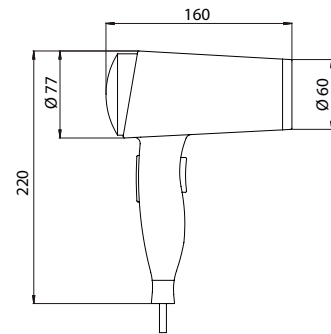

PRODUKTINFORMATION

Haartrockner chrom/schwarz

Art.-Nr.3559 212 01

mit Cool-Funktion, 1600 Watt, Kabel (2,0 m) mit Stecker