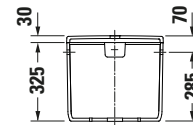

Spülkasten

Basis Angaben	
Langbezeichnung	Duravit Qatego Spülkasten, 180 mm, Weiß Hochglanz, Inkl. Innengarnitur, HygieneGlaze, 6/3 l, Dual Flush – 0947002005

Spezifikationen	
Material	
Material	Keramik
Farbe	
Farbwert	Weiß
Glanzgrad	Hochglanz
Spülung	
Unified Water Label (UWL) Klasse	2
Große Spülwassermenge	6 l
Bedienung	
Spülbedienung	Drücker
Wasseranschluss	
Anschlussmaß Wasseranschluss	3/8"
Position Wasseranschluss	Rechts / Links
Relevante Zertifikate	
Unified Water Label (UWL) Klasse	2

Features	
Oberflächenveredelung	
HygieneGlaze	✓

Logistik	
Artikelgewicht	12,6 kg

Passende Produkte	
Passende Artikel	
	Nachrüstgarnitur # 0076281000 Universal

Beschreibungstexte	
Ausschreibungstext	Duravit Qatego Spülkasten Weiß 180 mm, Designer: Studio F. A. Porsche, Sanitärkeramik, Spülart: Dual Flush, Position Wasseranschluss: Rechts, Links 3/8", Anschlussmaß Wasseranschluss: 3/8", Anschlussart Wasseranschluss: Aussengewinde, Bedienungsart: Drücker, Große Spülwassermenge: 6 l, Kleine Spülwassermenge: 3 l, Inkl. Innengarnitur, Unified Water Label (UWL) Klasse: 2, CE-Kennzeichen-1: EN 997, EAN Nr.: 4067116069648, Artikelgewicht: 12,6 kg, Abmessungen (Breite / Länge x Tiefe / Breite x Höhe): 400 x 180 x 355 mm, Artikel Nr.: 0947002005