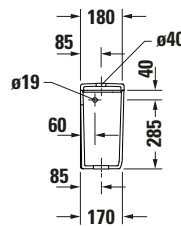

Spülkasten

Basis Angaben	
Langbezeichnung	Duravit Qatego Spülkasten, 180 mm, Weiß Hochglanz, Inkl. Innengarnitur, HygieneGlaze, 6/3 l, Dual Flush – 0947002005

Spezifikationen	
Material	
Material	Keramik
Farbe	
Farbwert	Weiß
Glanzgrad	Hochglanz
Spülung	
Unified Water Label (UWL) Klasse	2
Große Spülwassermenge	6 l
Bedienung	
Spülbedienung	Drücker
Wasseranschluss	
Anschlussmaß Wasseranschluss	3/8"
Position Wasseranschluss	Rechts / Links
Relevante Zertifikate	
Unified Water Label (UWL) Klasse	2

Features	
Oberflächenveredelung	
HygieneGlaze	✓

Logistik	
Artikelgewicht	12,6 kg

Passende Produkte	
Passende Artikel	
	Nachrüstgarnitur # 0076281000 Universal

Beschreibungstexte	
Ausschreibungstext	Duravit Qatego Spülkasten Weiß 180 mm, Designer: Studio F. A. Porsche, Sanitärkeramik, Spülart: Dual Flush, Position Wasseranschluss: Rechts, Links 3/8", Anschlussmaß Wasseranschluss: 3/8", Anschlussart Wasseranschluss: Aussengewinde, Bedienungsart: Drücker, Große Spülwassermenge: 6 l, Kleine Spülwassermenge: 3 l, Inkl. Innengarnitur, Unified Water Label (UWL) Klasse: 2, CE-Kennzeichen-1: EN 997, EAN Nr.: 4067116069648, Artikelgewicht: 12,6 kg, Abmessungen (Breite / Länge x Tiefe / Breite x Höhe): 400 x 180 x 355 mm, Artikel Nr.: 0947002005