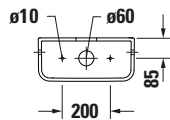

Spülkasten

Basis Angaben	
Langbezeichnung	Duravit Qatego Spülkasten, 180 mm, Weiß Hochglanz, Inkl. Innengarnitur, HygieneGlaze, 6/3 l, Dual Flush – 0947002005

Spezifikationen	
Material	
Material	Keramik
Farbe	
Farbwert	Weiß
Glanzgrad	Hochglanz
Spülung	
Unified Water Label (UWL) Klasse	2
Große Spülwassermenge	6 l
Bedienung	
Spülbedienung	Drücker
Wasseranschluss	
Anschlussmaß Wasseranschluss	3/8"
Position Wasseranschluss	Rechts / Links
Relevante Zertifikate	
Unified Water Label (UWL) Klasse	2

Features	
Oberflächenveredelung	
HygieneGlaze	✓

Logistik	
Artikelgewicht	12,6 kg

Passende Produkte	
Passende Artikel	
	Nachrüstgarnitur # 0076281000 Universal

Beschreibungstexte	
Ausschreibungstext	Duravit Qatego Spülkasten Weiß 180 mm, Designer: Studio F. A. Porsche, Sanitärkeramik, Spülart: Dual Flush, Position Wasseranschluss: Rechts, Links 3/8", Anschlussmaß Wasseranschluss: 3/8", Anschlussart Wasseranschluss: Aussengewinde, Bedienungsart: Drücker, Große Spülwassermenge: 6 l, Kleine Spülwassermenge: 3 l, Inkl. Innengarnitur, Unified Water Label (UWL) Klasse: 2, CE-Kennzeichen-1: EN 997, EAN Nr.: 4067116069648, Artikelgewicht: 12,6 kg, Abmessungen (Breite / Länge x Tiefe / Breite x Höhe): 400 x 180 x 355 mm, Artikel Nr.: 0947002005