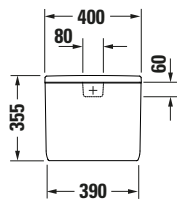

Spülkasten

Basis Angaben	
Langbezeichnung	Duravit Qatego Spülkasten, 180 mm, Weiß Hochglanz, Inkl. Innengarnitur, HygieneGlaze, 6/3 l, Dual Flush – 0947002005

Spezifikationen	
Material	
Material	Keramik
Farbe	
Farbwert	Weiß
Glanzgrad	Hochglanz
Spülung	
Unified Water Label (UWL) Klasse	2
Große Spülwassermenge	6 l
Bedienung	
Spülbedienung	Drücker
Wasseranschluss	
Anschlussmaß Wasseranschluss	3/8"
Position Wasseranschluss	Rechts / Links
Relevante Zertifikate	
Unified Water Label (UWL) Klasse	2

Features	
Oberflächenveredelung	
HygieneGlaze	✓

Logistik	
Artikelgewicht	12,6 kg

Passende Produkte	
Passende Artikel	
	Nachrüstgarnitur # 0076281000 Universal

Beschreibungstexte	
Ausschreibungstext	Duravit Qatego Spülkasten Weiß 180 mm, Designer: Studio F. A. Porsche, Sanitärkeramik, Spülart: Dual Flush, Position Wasseranschluss: Rechts, Links 3/8", Anschlussmaß Wasseranschluss: 3/8", Anschlussart Wasseranschluss: Aussengewinde, Bedienungsart: Drücker, Große Spülwassermenge: 6 l, Kleine Spülwassermenge: 3 l, Inkl. Innengarnitur, Unified Water Label (UWL) Klasse: 2, CE-Kennzeichen-1: EN 997, EAN Nr.: 4067116069648, Artikelgewicht: 12,6 kg, Abmessungen (Breite / Länge x Tiefe / Breite x Höhe): 400 x 180 x 355 mm, Artikel Nr.: 0947002005