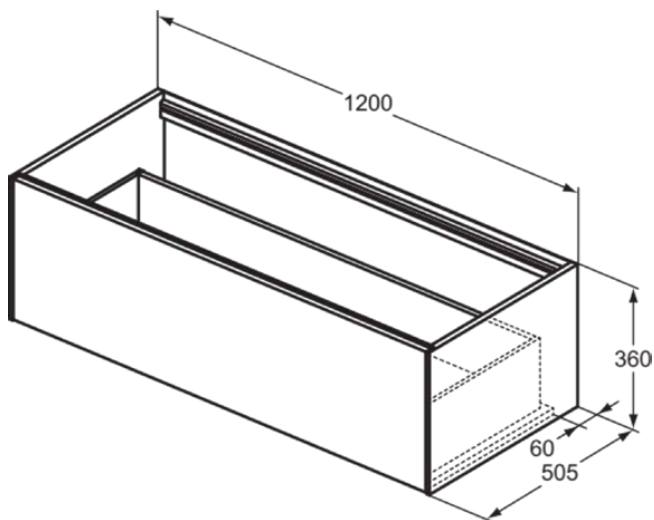

CONCA

T3933Y3

CONCA | Waschtisch-Unterschrank 1200x505x360 mm in sunset matt lackiert, 1 Schublade | Grifflos, Vollauszug, Push-to-open, SoftClosing, Vormontiert, Nachhaltig gewonnenes Holz, Echtholz furnier

Bild & Zeichnung

Allgemeine Informationen

Produktkategorie:	Möbel
Produktart:	Waschtisch-Unterschrank
Marke:	Ideal Standard
Kollektion:	CONCA
Designer:	Palomba Serafini Associati
Colour:	Y3 - Sunset Matt Lackiert
Oberflächenbeschaffenheit:	Matt
Höhe (mm):	360
Breite (mm):	1200
Ausladung (mm):	505
Befestigungsart:	Befestigungsset
Nettogewicht (kg):	36.50
EAN Code:	8014140460336