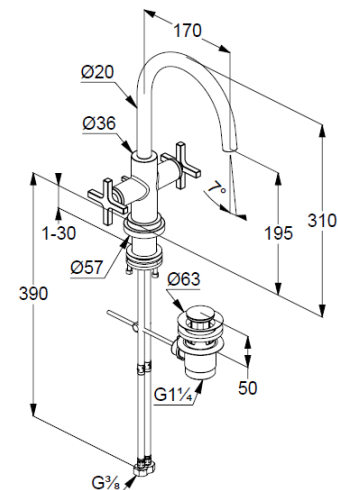

Waschtisch-Armatur  
2-Griffarmatur  
1-Loch Montage  
Kreuzgriff, Metall  
Strahlregler M18,5 PCA laminar  
Keramik Oberteil 90° (rechts/links)  
Durchflussmenge bei 3 bar 5,6 l/min.  
schwenkbarer (150°/360°) oder arretierbarer Auslauf  
flexible Druckschläuche G3/8 DVGW zugelassen  
Schaftbefestigung  
Ablaufgarnitur G1 1/4 aus Metall

### Produktabbildung/ Product picture

### Maßzeichnung/ Dimensional drawing