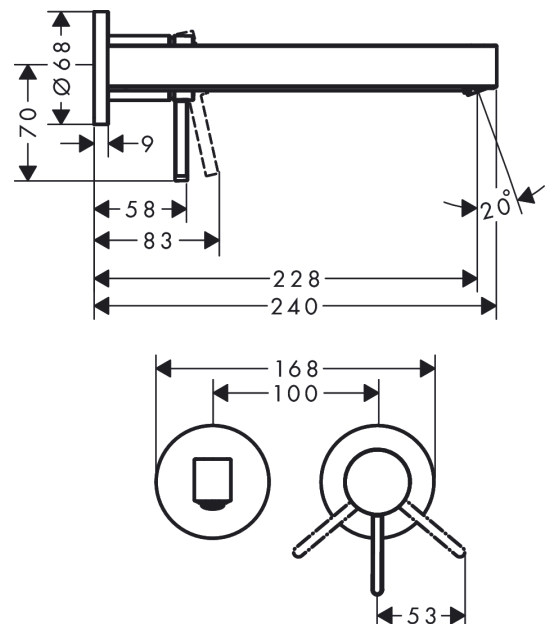

Finoris

Einhebel-Waschtischmischer Unterputz für Wandmontage mit Auslauf 22,8 cm

Oberfläche: **Brushed Black Chrome** Artikelnummer: **76050340**

Beschreibung

Merkmale

- besteht aus: Einhebel-Waschtischmischer Unterputz für Wandmontage, Ablaufgarnitur
- Ausladung: 228 mm
- Griffvariante: Hebelgriff
- Strahlart: Laminarstrahl
- maximale Durchflussmenge bei 3 bar: 5 l/min
- Keramikmischsystem
- für Durchlauferhitzer geeignet
- unverschleißbare Ablaufgarnitur
- Material Ablaufgarnitur: Metall
- Anschlussart: Grundkörper
- Anschlussgröße: DN15
- Griff rechts oder links positionierbar, abhängig von der Installation des Grundkörpers
- EU-Taxonomie: max. 6 l/min - wesentlicher Beitrag (SC) möglich
- DVGW_NW-6506DM0735
- PA-IX 38066/IO

Technologie

Designpreise

reddot winner 2021

Zertifikate / Nachhaltigkeit

Produktabbildung

Maßzeichnung

Finoris

Einhebel-Waschtismischer Unterputz für Wandmontage mit Auslauf 22,8 cm

Oberfläche: **Brushed Black Chrome** Artikelnummer: **76050340**

Durchflussdiagramm