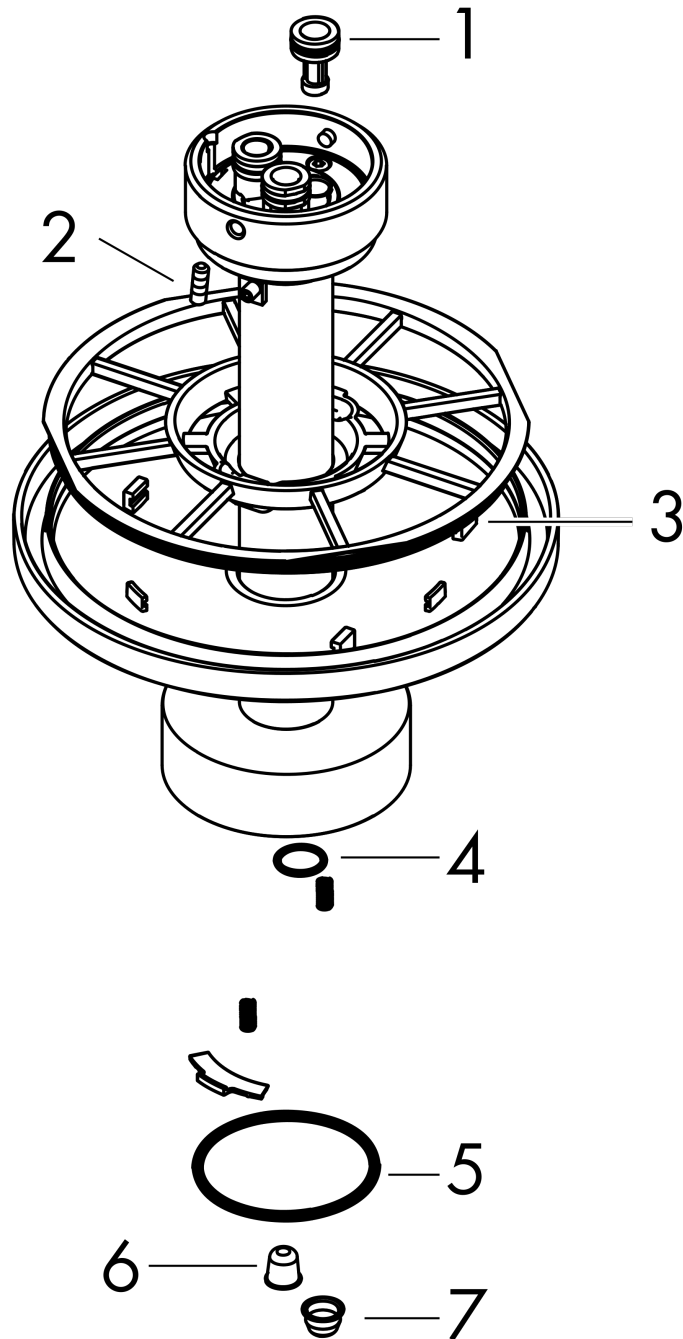

AXOR One

Deckenanschluss 300 mm für Kopfbrause 280 2jet

Oberfläche: **Polished Red Gold** Artikelnummer: **48496300**

Beschreibung

Merkmale

- Länge: 300 mm
- Installationsart: auf einen Grundkörper
- Material: Metall
- Anschlussart: G 1/2

Artikeldetails

TEAM-Nr.	757516.556
Preis exkl. MwSt.	520.00 CHF

Produktabbildung

Maßzeichnung

AXOR One
Deckenanschluss 300 mm für Kopfbrause 280 2jet
 Oberfläche: **Polished Red Gold** Artikelnummer: **48496300**

Explosionszeichnung

Baujahr: >04/21

AXOR One
Deckenanschluss 300 mm für Kopfbrause 280 2jet
 Oberfläche: **Polished Red Gold** Artikelnummer: **48496300**

Ersatzteilliste

Baujahr: >04/21

Pos.	Beschreibung	Artikelnummer	Preis	VE
1	Brausearm	93975300	618.35 CHF	1
2	O-Ring 9x2	98119000	3.25 CHF	1
3	null	93841000	8.65 CHF	1
4	O-Ring 120x2,5	93399000	5.40 CHF	1
5	O-Ring 11x1,5	98385000	3.25 CHF	1
6	O-Ring 45x2,5	98432000	3.25 CHF	1
7	Sieb	93967000	3.25 CHF	1
8	Sieb	97735000	3.25 CHF	1