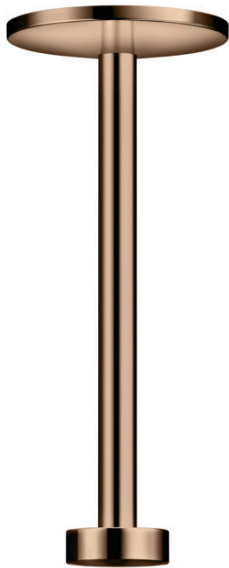

AXOR One

Deckenanschluss 300 mm für Kopfbrause 280 2jet

Oberfläche: **Polished Red Gold** Artikelnummer: **48496300**

Beschreibung

Merkmale

- Länge: 300 mm
- Installationsart: auf einen Grundkörper
- Material: Metall
- Anschlussart: G 1/2

Artikeldetails

TEAM-Nr.	757516.556
Preis exkl. MwSt.	520.00 CHF

Produktabbildung

Maßzeichnung

AXOR One
Deckenanschluss 300 mm für Kopfbrause 280 2jet
 Oberfläche: **Polished Red Gold** Artikelnummer: **48496300**

Explosionszeichnung

Baujahr: >04/21

AXOR One
Deckenanschluss 300 mm für Kopfbrause 280 2jet
 Oberfläche: **Polished Red Gold** Artikelnummer: **48496300**

Ersatzteilliste

Baujahr: >04/21

Pos.	Beschreibung	Artikelnummer	Preis	VE
1	Brausearm	93975300	618.35 CHF	1
2	O-Ring 9x2	98119000	3.25 CHF	1
3	null	93841000	8.65 CHF	1
4	O-Ring 120x2,5	93399000	5.40 CHF	1
5	O-Ring 11x1,5	98385000	3.25 CHF	1
6	O-Ring 45x2,5	98432000	3.25 CHF	1
7	Sieb	93967000	3.25 CHF	1
8	Sieb	97735000	3.25 CHF	1