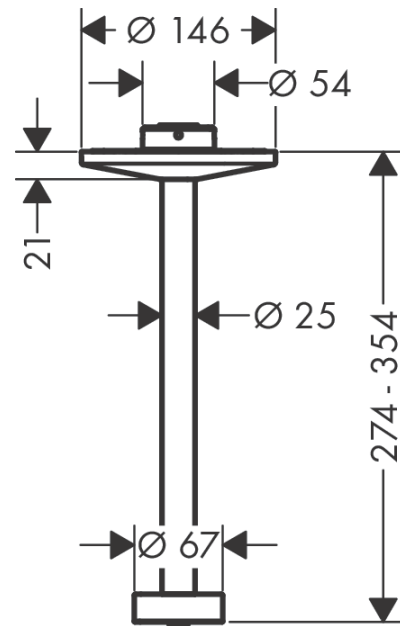

AXOR One

Deckenanschluss 300 mm für Kopfbrause 280 2jet

Oberfläche: **Polished Red Gold** Artikelnummer: **48496300**

Beschreibung

Merkmale

- Länge: 300 mm
- Installationsart: auf einen Grundkörper
- Material: Metall
- Anschlussart: G 1/2

Artikeldetails

TEAM-Nr.	757516.556
Preis exkl. MwSt.	520.00 CHF

Produktabbildung

Maßzeichnung

AXOR One
Deckenanschluss 300 mm für Kopfbrause 280 2jet
 Oberfläche: **Polished Red Gold** Artikelnummer: **48496300**

Explosionszeichnung

Baujahr: >04/21

AXOR One
Deckenanschluss 300 mm für Kopfbrause 280 2jet
 Oberfläche: **Polished Red Gold** Artikelnummer: **48496300**

Ersatzteilliste

Baujahr: >04/21

Pos.	Beschreibung	Artikelnummer	Preis	VE
1	Brausearm	93975300	618.35 CHF	1
2	O-Ring 9x2	98119000	3.25 CHF	1
3	null	93841000	8.65 CHF	1
4	O-Ring 120x2,5	93399000	5.40 CHF	1
5	O-Ring 11x1,5	98385000	3.25 CHF	1
6	O-Ring 45x2,5	98432000	3.25 CHF	1
7	Sieb	93967000	3.25 CHF	1
8	Sieb	97735000	3.25 CHF	1