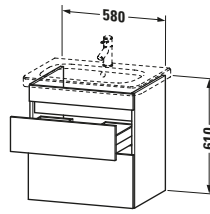

DuraStyle # DS648007518

Design by Matteo Thun & Antonio Rodriguez

Waschtischunterbau wandhängend

Basis Angaben	
Langbezeichnung	Duravit DuraStyle Waschtischunterbau wandhängend, Leinen Matt, Rechteckig, Anzahl Schubkästen: 2 – DS648007518

Spezifikationen	
Anzahl Schubkästen	2
Für Anzahl Waschtische	1
Montagegrad	Montiert
Waschplatz	
Position Becken	Mitte
Montage	
Montageart	Montage unter Waschtisch / Wandhängend / Wandmontage
Farbe	
Farbwert	Leinen
Glanzgrad	Matt
Front	
Farbwert Front	Leinen
Glanzgrad Front	Matt
Korpus	
Glanzgrad Korpus	Matt
Material Korpus	Hochverdichtete Dreischicht-Holzspanplatte
Oberfläche Korpus	Dekor
Griff	
Ausführung Griff	Grifflos

Features	
Inneneinteilung	Optional
Selbsteinzug mit Dämpfung	✓
Siphonausschnitt	✓
Schürze	✓

Lieferumfang	
Montage	
Inkl. Befestigungsmaterial	✓
Technische Dokumentation	
Inkl. Montageanleitung	digital und gedruckt

Logistik	
Artikelgewicht	28 kg
Verkaufsverpackung	
Art Verkaufsverpackung	Karton
Menge / Verkaufsverpackung	1 Stk.
Ab Werk verpackt	✓
Breite Verkaufsverpackung inkl. Artikel	711 mm
Höhe Verkaufsverpackung inkl. Artikel	640 mm
Tiefe Verkaufsverpackung inkl. Artikel	629 mm
Gewicht Verkaufsverpackung inkl. Artikel	32 kg
Anzahl Packstücke	1

Vermaßung	
Breite / Länge	580 mm
Höhe	610 mm
Tiefe / Breite	448 mm
Min. Wandabstand	0 mm

Passende Produkte	
Passende Artikel	
	Inneneinteilung # UV9845 Universal
	Waschtisch # 232065 DuraStyle
Notwendige Artikel	
	Waschtisch # 232065 DuraStyle

Weitere Informationen finden Sie hier

<https://pro.duravit.de/p/DS648007518>