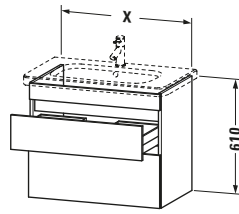

DuraStyle # DS648007518

Design by Matteo Thun & Antonio Rodriguez

Waschtischunterbau wandhängend

Basis Angaben	
Langbezeichnung	Duravit DuraStyle Waschtischunterbau wandhängend, Leinen Matt, Rechteckig, Anzahl Schubkästen: 2 – DS648007518

Spezifikationen	
Anzahl Schubkästen	2
Für Anzahl Waschtische	1
Montagegrad	Montiert
Waschplatz	
Position Becken	Mitte
Montage	
Montageart	Montage unter Waschtisch / Wandhängend / Wandmontage
Farbe	
Farbwert	Leinen
Glanzgrad	Matt
Front	
Farbwert Front	Leinen
Glanzgrad Front	Matt
Korpus	
Glanzgrad Korpus	Matt
Material Korpus	Hochverdichtete Dreischicht-Holzspanplatte
Oberfläche Korpus	Dekor
Griff	
Ausführung Griff	Grifflos

Features	
Inneneinteilung	Optional
Selbsteinzug mit Dämpfung	✓
Siphonausschnitt	✓
Schürze	✓

Lieferumfang	
Montage	
Inkl. Befestigungsmaterial	✓
Technische Dokumentation	
Inkl. Montageanleitung	digital und gedruckt

Logistik	
Artikelgewicht	28 kg
Verkaufsverpackung	
Art Verkaufsverpackung	Karton
Menge / Verkaufsverpackung	1 Stk.
Ab Werk verpackt	✓
Breite Verkaufsverpackung inkl. Artikel	711 mm
Höhe Verkaufsverpackung inkl. Artikel	640 mm
Tiefe Verkaufsverpackung inkl. Artikel	629 mm
Gewicht Verkaufsverpackung inkl. Artikel	32 kg
Anzahl Packstücke	1

Vermaßung	
Breite / Länge	580 mm
Höhe	610 mm
Tiefe / Breite	448 mm
Min. Wandabstand	0 mm

Passende Produkte	
Passende Artikel	
	Inneneinteilung # UV9845 Universal
	Waschtisch # 232065 DuraStyle
Notwendige Artikel	
	Waschtisch # 232065 DuraStyle

Weitere Informationen finden Sie hier

<https://pro.duravit.de/p/DS648007518>