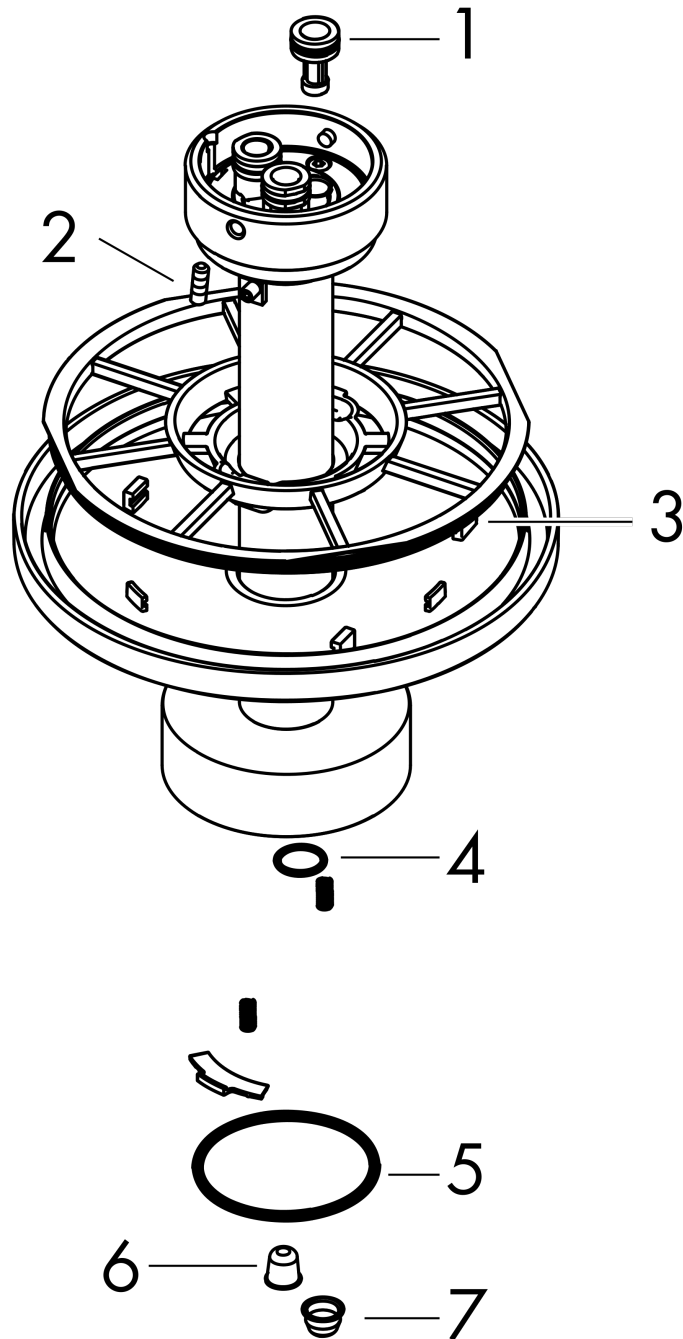

## AXOR One

Deckenanschluss 300 mm für Kopfbrause 280 2jet

Oberfläche: **Stainless Steel Optic** Artikelnummer: **48496800**

#### Merkmale

- Länge: 300 mm
- Installationsart: auf einen Grundkörper
- Material: Metall
- Anschlussart: G ½

### Maßzeichnung

**AXOR One**  
**Deckenanschluss 300 mm für Kopfbrause 280 2jet**  
 Oberfläche: **Stainless Steel Optic** Artikelnummer: **48496800**

Explosionszeichnung

Baujahr: >04/21

**AXOR One**  
**Deckenanschluss 300 mm für Kopfbrause 280 2jet**  
 Oberfläche: **Stainless Steel Optic** Artikelnummer: **48496800**

**Ersatzteilliste**

Baujahr: >04/21

Pos.	Beschreibung	Artikelnummer	Preis	VE
1	Brausearm	93975800	618.35 CHF	1
2	O-Ring 9x2	98119000	3.25 CHF	1
3	null	93841000	8.65 CHF	1
4	O-Ring 120x2,5	93399000	5.40 CHF	1
5	O-Ring 11x1,5	98385000	3.25 CHF	1
6	O-Ring 45x2,5	98432000	3.25 CHF	1
7	Sieb	93967000	3.25 CHF	1
8	Sieb	97735000	3.25 CHF	1