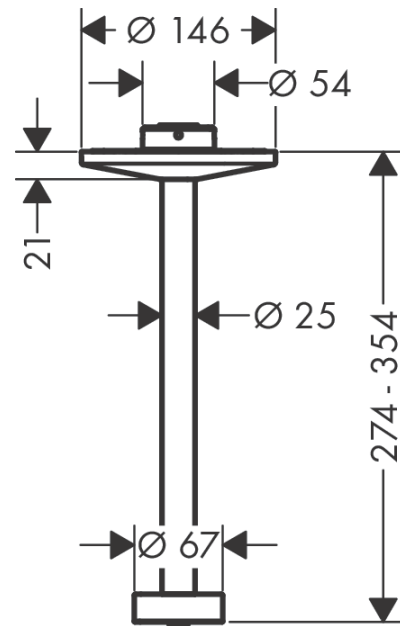

## AXOR One

Deckenanschluss 300 mm für Kopfbrause 280 2jet

Oberfläche: **Stainless Steel Optic** Artikelnummer: **48496800**

#### Merkmale

- Länge: 300 mm
- Installationsart: auf einen Grundkörper
- Material: Metall
- Anschlussart: G ½

### Maßzeichnung

**AXOR One**  
**Deckenanschluss 300 mm für Kopfbrause 280 2jet**  
 Oberfläche: **Stainless Steel Optic** Artikelnummer: **48496800**

Explosionszeichnung

Baujahr: >04/21

**AXOR One**  
**Deckenanschluss 300 mm für Kopfbrause 280 2jet**  
 Oberfläche: **Stainless Steel Optic** Artikelnummer: **48496800**