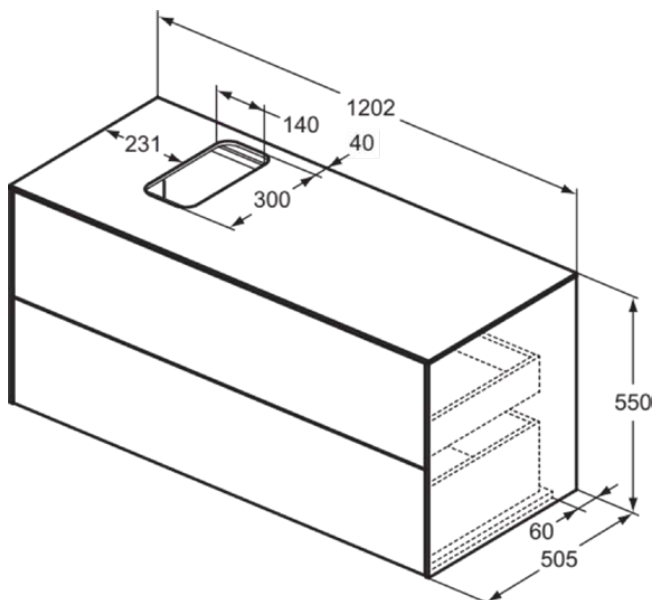

CONCA

T3944Y3

CONCA | Waschtisch-Unterschrank 1202x505x550 mm in sunset matt lackiert, 2 Schubladen | Grifflos, Vollauszug, Push-to-open, SoftClosing, Vormontiert, Nachhaltig gewonnenes Holz, Echtholz furnier

Bild & Zeichnung

Allgemeine Informationen

Produktkategorie:	Möbel
Produktart:	Waschtisch-Unterschrank
Marke:	Ideal Standard
Kollektion:	CONCA
Designer:	Palomba Serafini Associati
Colour:	Y3 - Sunset Matt Lackiert
Oberflächenbeschaffenheit:	Matt
Höhe (mm):	550
Breite (mm):	1202
Ausladung (mm):	505
Befestigungsart:	Befestigungsset
Nettogewicht (kg):	56.40
EAN Code:	8014140460992