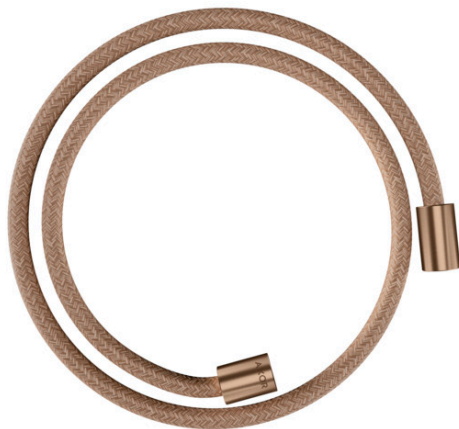

AXOR ShowerSolutions

Textilbrauseschlauch 1,25 m mit zylindrischen Muttern

Oberfläche: **Brushed Red Gold** Artikelnummer: **28228310**

Beschreibung

Merkmale

- hochwertiger Textilschlauch mit Umflechtung
- Schlauchlänge: 1.25 m
- brauseseitiger Drehwirbel gegen lästiges Verdrehen des Brauseschlauches
- knickgeschützt
- wasserfestes und wasserabweisendes Material
- die Garne sind aus recyceltem PET hergestellt
- einzigartiges Design mit mehrfarbig geflochtenen Garnen
- warmes, baumwollähnliches Material, das sich angenehm anfühlt
- spülmaschinenfest bis 60°C
- Mutter Brauseschlauch: beidseitig zylindrische Mutter
- Anschlussgewinde: G ½

Artikeldetails

TEAM-Nr.	758109.235
Preis exkl. MwSt.	101.00 CHF

Produktabbildung