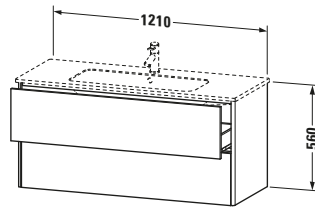

Waschtischunterbau wandhängend

Basis Angaben	
Langbezeichnung	Duravit XSquare Waschtischunterbau wandhängend, Taupe Seidenmatt, Rechteckig, Anzahl Schubkästen: 2, Tip-on Technik – XS417406060

Features	
Tip-on Technik	✓
Einrichtungssystem	Optional
Selbsteinzug mit Dämpfung	✓
Siphonausschnitt	✓
Schürze	✓

Vermaßung	
Breite / Länge	1210 mm
Höhe	560 mm
Tiefe / Breite	478 mm
Min. Wandabstand	0 mm

Notwendige Artikel	
	Waschtisch # 233612 ME by Starck
	Waschtisch # 236112 ME by Starck

Weitere Informationen finden Sie hier