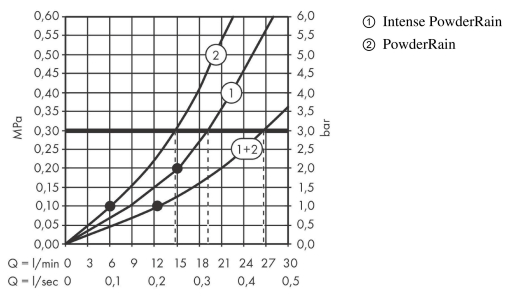

AXOR ShowerSolutions

Kopfbrause 250 2jet mit Brausearm

Oberfläche: **Brushed Gold Optic** Artikelnummer: **35296250**

Beschreibung

Merkmale

- besteht aus: Kopfbrause, Brausearm
- Brausekopfgrösse: 250 mm
- Strahlart: PowderRain, Intense PowderRain
- Durchflussmenge PowderRain (bei 3 bar): 19 l/min
- Durchflussmenge Intense PowderRain (bei 3 bar): 15 l/min
- Maximale Durchflussmenge bei 3 bar: 19 l/min
- Mindestfliessdruck: 2 bar
- Select Umstellung an der Armatur
- dynamische Strahldüsen fahren im Betrieb aus
- Material Strahlscheibe: Metall
- Brausearmlänge: 450 mm
- Kopfbrause zur Reinigung abnehmbar
- ServiceCard mit Sieb kann zur Reinigung ohne Werkzeug entnommen werden
- Montage: Wand
- Anschlussart: Grundkörper

Produktabbildung

Maßzeichnung

AXOR ShowerSolutions
Kopfbrause 250 2jet mit Brausearm
 Oberfläche: **Brushed Gold Optic** Artikelnummer: **35296250**

Durchflussdiagramm

Die Verbrauchswerte wurden praxisnah mit den dazugehörigen Armaturen (Thermostat/Mischer/Unterputzventil) gemessen.