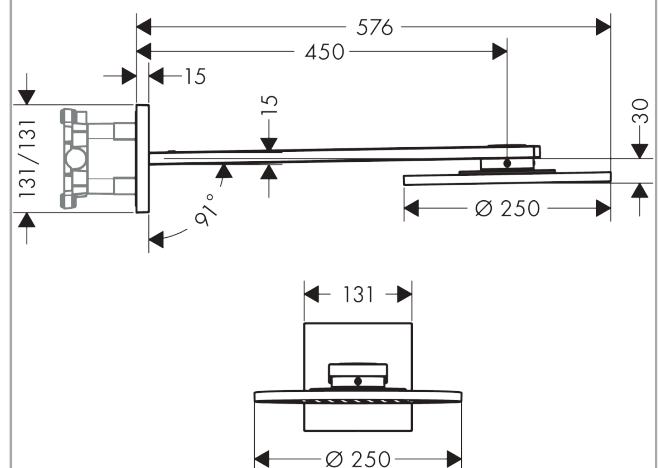

AXOR ShowerSolutions

Kopfbrause 250 2jet mit Brausearm

Oberfläche: **Brushed Gold Optic** Artikelnummer: **35296250**

Beschreibung

Merkmale

- besteht aus: Kopfbrause, Brausearm
- Brausekopfgrösse: 250 mm
- Strahlart: PowderRain, Intense PowderRain
- Durchflussmenge PowderRain (bei 3 bar): 19 l/min
- Durchflussmenge Intense PowderRain (bei 3 bar): 15 l/min
- Maximale Durchflussmenge bei 3 bar: 19 l/min
- Mindestfliessdruck: 2 bar
- Select Umstellung an der Armatur
- dynamische Strahldüsen fahren im Betrieb aus
- Material Strahlscheibe: Metall
- Brausearmlänge: 450 mm
- Kopfbrause zur Reinigung abnehmbar
- ServiceCard mit Sieb kann zur Reinigung ohne Werkzeug entnommen werden
- Montage: Wand
- Anschlussart: Grundkörper

Produktabbildung

Maßzeichnung

AXOR ShowerSolutions
Kopfbrause 250 2jet mit Brausearm
 Oberfläche: **Brushed Gold Optic** Artikelnummer: **35296250**

Durchflussdiagramm

Die Verbrauchswerte wurden praxisnah mit den dazugehörigen Armaturen (Thermostat/Mischer/Unterputzventil) gemessen.

AXOR ShowerSolutions
Kopfbrause 250 2jet mit Brausearm
 Oberfläche: **Brushed Gold Optic** Artikelnummer: **35296250**

Einbaubeispiel

- AXOR ShowerSolutions 250 2jet
35296000
- AXOR ShowerSolutions 300 2jet
35303000
- AXOR ShowerSolutions 250/250 2jet
35310000
- AXOR ShowerSolutions 300/300 2jet
35318000