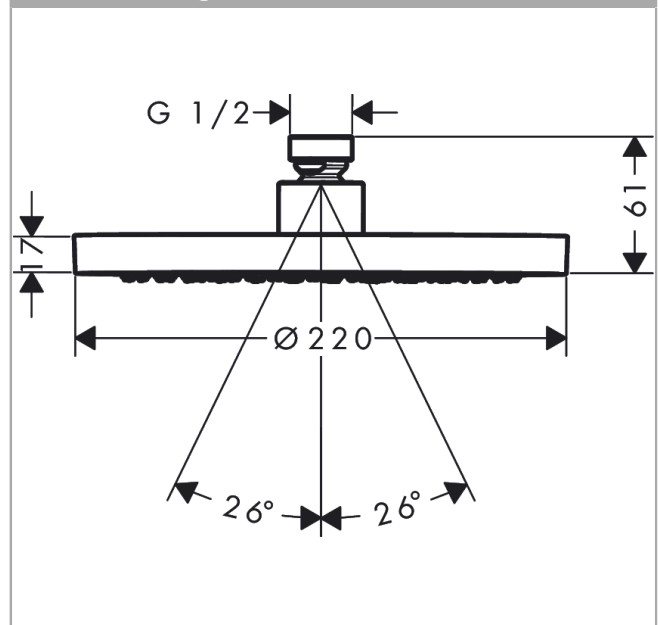

Maßzeichnung