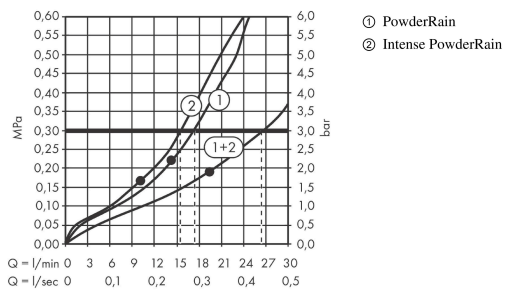

AXOR ShowerSolutions
Kopfbrause 250 2jet mit Deckenanschluss
 Oberfläche: **Polished Gold Optic** Artikelnummer: **35297990**

Beschreibung

Merkmale

- besteht aus: Kopfbrause, Deckenanschluss
- Brausekopfgrösse: 250 mm
- Strahlart: PowderRain, Intense PowderRain
- Durchflussmenge PowderRain (bei 3 bar): 18 l/min
- Durchflussmenge Intense PowderRain (bei 3 bar): 16 l/min
- Maximale Durchflussmenge bei 3 bar: 18 l/min
- Mindestfliessdruck: 1,7 bar
- Select Umstellung an der Armatur
- dynamische Strahldüsen fahren im Betrieb aus
- Material Strahlscheibe: Metall
- Metalldeckenanschluss
- Deckenanschlusslänge: 100 mm
- Kopfbrause zur Reinigung abnehmbar
- ServiceCard mit Sieb kann zur Reinigung ohne Werkzeug entnommen werden
- Montage: Deckenmontage
- Anschlussart: Grundkörper
- abgehängte Decke zwingend notwendig

Maßzeichnung

AXOR ShowerSolutions
Kopfbrause 250 2jet mit Deckenanschluss
 Oberfläche: **Polished Gold Optic** Artikelnummer: **35297990**

Durchflussdiagramm

Die Verbrauchswerte wurden praxisnah mit den dazugehörigen Armaturen (Thermostat/Mischer/Unterputzventil) gemessen.