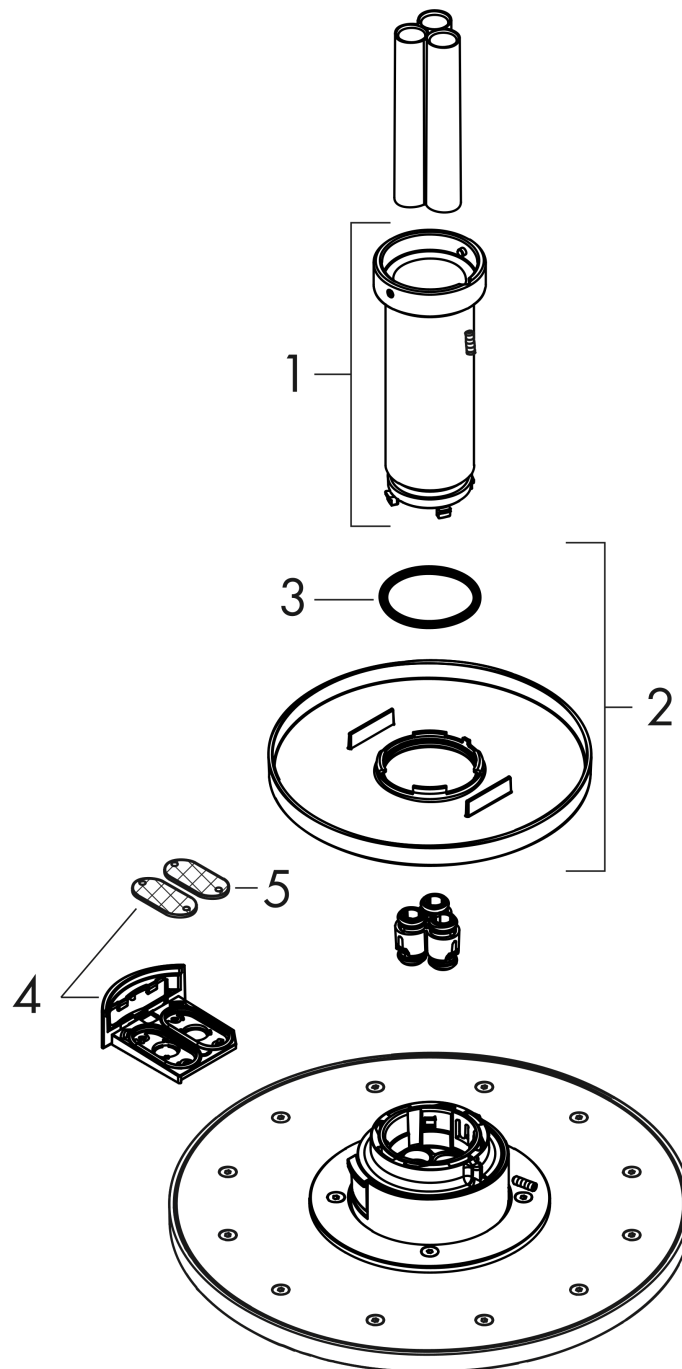

AXOR ShowerSolutions
Kopfbrause 250 2jet mit Deckenanschluss
 Oberfläche: **Polished Gold Optic** Artikelnummer: **35297990**

Beschreibung

Merkmale

- besteht aus: Kopfbrause, Deckenanschluss
- Brausekopfgrösse: 250 mm
- Strahlart: PowderRain, Intense PowderRain
- Durchflussmenge PowderRain (bei 3 bar): 18 l/min
- Durchflussmenge Intense PowderRain (bei 3 bar): 16 l/min
- Maximale Durchflussmenge bei 3 bar: 18 l/min
- Mindestfliessdruck: 1,7 bar
- Select Umstellung an der Armatur
- dynamische Strahldüsen fahren im Betrieb aus
- Material Strahlscheibe: Metall
- Metalldeckenanschluss
- Deckenanschlusslänge: 100 mm
- Kopfbrause zur Reinigung abnehmbar
- ServiceCard mit Sieb kann zur Reinigung ohne Werkzeug entnommen werden
- Montage: Deckenmontage
- Anschlussart: Grundkörper
- abgehängte Decke zwingend notwendig

Maßzeichnung

AXOR ShowerSolutions
Kopfbrause 250 2jet mit Deckenanschluss
 Oberfläche: **Polished Gold Optic** Artikelnummer: **35297990**

Durchflussdiagramm

Die Verbrauchswerte wurden praxisnah mit den dazugehörigen Armaturen (Thermostat/Mischer/Unterputzventil) gemessen.

AXOR ShowerSolutions
Kopfbrause 250 2jet mit Deckenanschluss
 Oberfläche: Polished Gold Optic Artikelnummer: 35297990

Explosionszeichnung

Baujahr: >03/19

AXOR ShowerSolutions
Kopfbrause 250 2jet mit Deckenanschluss
 Oberfläche: **Polished Gold Optic** Artikelnummer: **35297990**

Ersatzteilliste

Baujahr: >03/19

Pos.	Beschreibung	Artikelnummer	Preis	VE
1	Hülse	92709990	314.55 CHF	1
2	Rosette	93420990	132.95 CHF	1
3	O-Ring 42x3,5	92708000	3.25 CHF	1
4	Serviceeinheit	93423990	132.95 CHF	1
5	Sieb	93402000	11.90 CHF	1
a	Grundkörper	26434180	-	1
b	Verlängerung	35288000	-	1