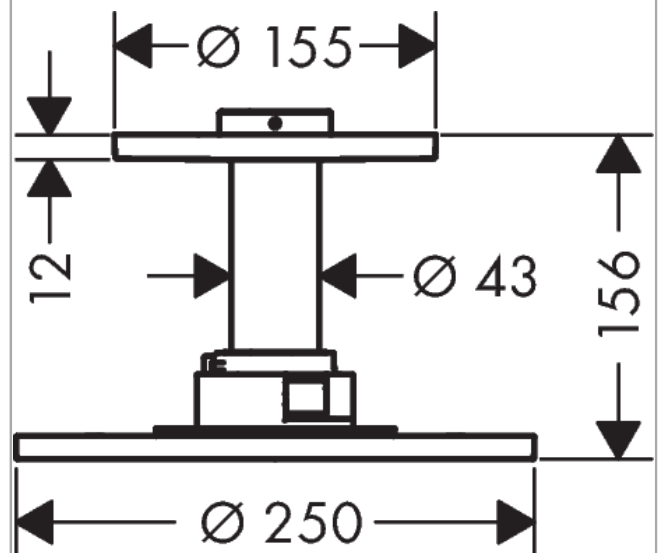

AXOR ShowerSolutions
Kopfbrause 250 2jet mit Deckenanschluss
 Oberfläche: **Polished Gold Optic** Artikelnummer: **35297990**

Beschreibung

Merkmale

- besteht aus: Kopfbrause, Deckenanschluss
- Brausekopfgrösse: 250 mm
- Strahlart: PowderRain, Intense PowderRain
- Durchflussmenge PowderRain (bei 3 bar): 18 l/min
- Durchflussmenge Intense PowderRain (bei 3 bar): 16 l/min
- Maximale Durchflussmenge bei 3 bar: 18 l/min
- Mindestfliessdruck: 1,7 bar
- Select Umstellung an der Armatur
- dynamische Strahldüsen fahren im Betrieb aus
- Material Strahlscheibe: Metall
- Metalldeckenanschluss
- Deckenanschlusslänge: 100 mm
- Kopfbrause zur Reinigung abnehmbar
- ServiceCard mit Sieb kann zur Reinigung ohne Werkzeug entnommen werden
- Montage: Deckenmontage
- Anschlussart: Grundkörper
- abgehängte Decke zwingend notwendig

Maßzeichnung

AXOR ShowerSolutions
Kopfbrause 250 2jet mit Deckenanschluss
 Oberfläche: **Polished Gold Optic** Artikelnummer: **35297990**

Durchflussdiagramm

Die Verbrauchswerte wurden praxisnah mit den dazugehörigen Armaturen (Thermostat/Mischer/Unterputzventil) gemessen.

AXOR ShowerSolutions
Kopfbrause 250 2jet mit Deckenanschluss
 Oberfläche: Polished Gold Optic Artikelnummer: 35297990

Explosionszeichnung

Baujahr: >03/19

AXOR ShowerSolutions
Kopfbrause 250 2jet mit Deckenanschluss
 Oberfläche: **Polished Gold Optic** Artikelnummer: **35297990**