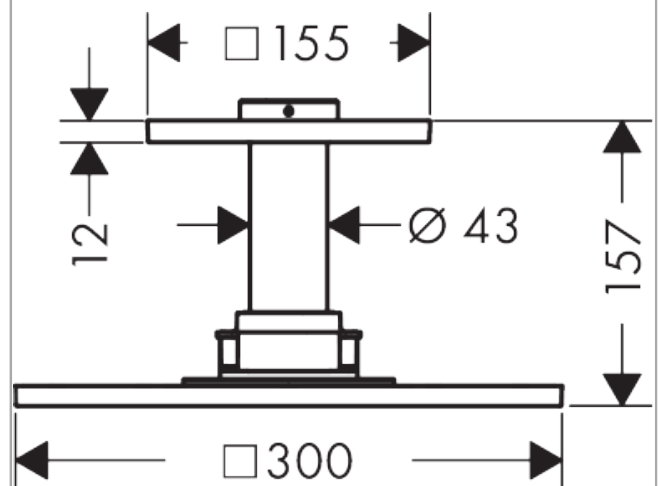

AXOR ShowerSolutions

Kopfbrause 300/300 1jet mit Deckenanschluss

Oberfläche: **Polished Gold Optic** Artikelnummer: **35316990**

Beschreibung

Merkmale

- besteht aus: Kopfbrause, Deckenanschluss
- Brausekopfgrösse: 300 x 300 mm
- Strahlart: PowderRain
- Durchflussmenge PowderRain (bei 3 bar): 19 l/min
- Maximale Durchflussmenge bei 3 bar: 19 l/min
- Mindestfliessdruck: 1,8 bar
- dynamische Strahldüsen fahren im Betrieb aus
- Material Strahlscheibe: Metall
- Metalldeckenanschluss
- Deckenanschlusslänge: 100 mm
- Kopfbrause zur Reinigung abnehmbar
- ServiceCard mit Sieb kann zur Reinigung ohne Werkzeug entnommen werden
- Montage: Deckenmontage
- Anschlussart: Grundkörper
- abgehängte Decke zwingend notwendig
- nicht enthalten: Grundkörper

Produktabbildung

Maßzeichnung

AXOR ShowerSolutions
Kopfbrause 300/300 1jet mit Deckenanschluss
 Oberfläche: **Polished Gold Optic** Artikelnummer: **35316990**

Durchflussdiagramm

Die Verbrauchswerte wurden praxisnah mit den dazugehörigen Armaturen (Thermostat/Mischer/Unterputzventil) gemessen.