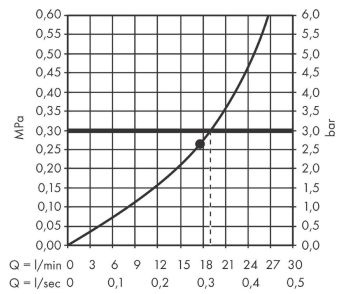

Produktabbildung

Maßzeichnung

AXOR ShowerSolutions
Kopfbrause 300/300 1jet mit Deckenanschluss
 Oberfläche: **Polished Gold Optic** Artikelnummer: **35316990**

Durchflussdiagramm

Die Verbrauchswerte wurden praxisnah mit den dazugehörigen Armaturen (Thermostat/Mischer/Unterputzventil) gemessen.