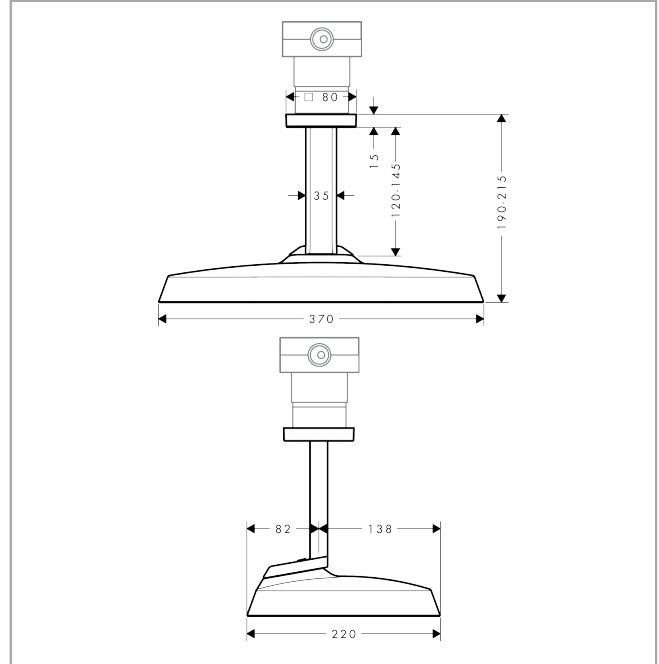

AXOR ShowerSphere
Kopfbrause 370/220 2jet EcoSmart mit Deckenanschluss
 Oberfläche: **Brushed Bronze** Artikelnummer: **39758140**

Beschreibung

Merkmale

- besteht aus: Kopfbrause, Deckenanschluss
- Brausekopfgröße: 370 x 220 mm
- Strahlart: PowderRain, Rain
- FlexPower: Düsen passen sich Wasserdruck automatisch an durch öffnen und schließen
- QuickClean+: Kalkablagerung vermeiden durch die Elastizität der Düsen
- Durchflussregler: 8 l/min (mit möglichen Toleranzen -20 %)
- Durchflussmenge PowderRain bei 3 bar: 6,7 l/min
- Durchflussmenge PowderRain und Rain in Kombination bei 3 bar: 12,7 l/min
- Durchflussmenge Rain Strahl bei 3 bar: 6,5 l/min
- Funktion ab: 5,5 l/min
- maximale Durchflussmenge bei 3 bar: 6,7 l/min
- Mindestfließdruck: 1 bar
- Material Strahlscheibe: Metall
- Kopfbrause zur Reinigung abnehmbar
- optional für 2jet Kopfbrausen mit Deckenanschluss: Änderung der Rosettengröße auf 120/120 über AXOR Signature-Anfrage
- Metalldeckenanschluss
- Deckenanschlusslänge: 145 mm
- Montage: Deckenmontage
- Montageart: Unterputz
- Anschlussart: Grundkörper
- für Durchlauferhitzer geeignet
- nicht enthalten: Grundkörper
- EU-Taxonomie: max. 8 l/min - Vermeidung erheblicher Beeinträchtigungen (DNSH)
- P-IX 10352/IIZ

Technologie

AXOR ShowerSphere
Kopfbrause 370/220 2jet EcoSmart mit Deckenanschluss
 Oberfläche: **Brushed Bronze** Artikelnummer: **39758140**

Produktabbildung

Maßzeichnung

Durchflussdiagramm