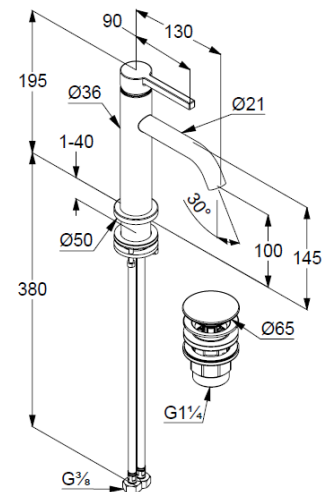

geschlossener Hebel, Metall

Strahlregler, S-Pointer M18,5 PCA

Keramik-Kartusche

Durchflussmenge bei 3 bar 4,5 l/min.

fester Auslauf

flexible Druckschläuche G3/8 DVGW zugelassen

Schaftbefestigung

Push open Ablaufgarnitur G1 1/4

für Waschtische mit Überlauf

EU-Taxonomie: max. 6 l/min. -

wesentlicher Beitrag (SC) möglich

Produktabbildung/ Product picture

Maßzeichnung/ Dimensional drawing

Durchfluss/ Flow rate