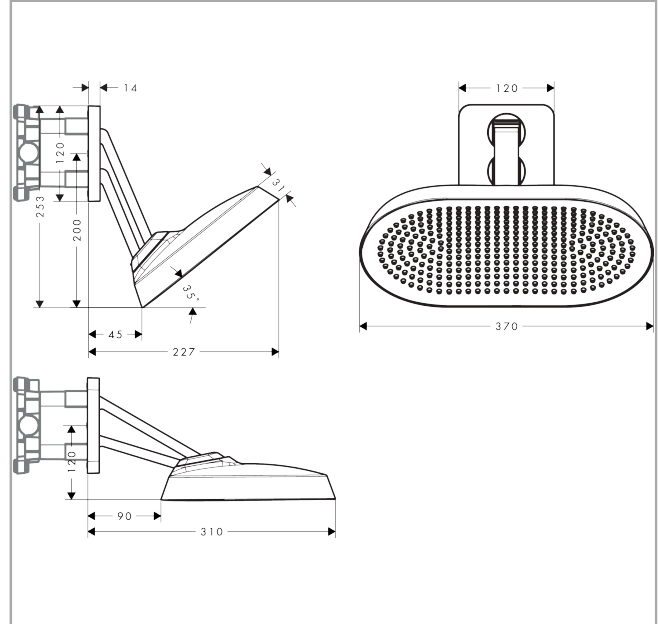

AXOR ShowerSphere

Kopfbrause 370/220 2jet mit beweglichem Brausearm

Oberfläche: **Brushed Black Chrome** Artikelnummer: **39745340**

Beschreibung

Merkmale

- besteht aus: Kopfbrause, Brausearm
- Brausekopfgröße: 370 x 220 mm
- Strahlart: PowderRain, Rain
- FlexPower: Düsen passen sich Wasserdruck automatisch an durch öffnen und schließen
- QuickClean+: Kalkablagerung vermeiden durch die Elastizität der Düsen
- Durchflussregler: 12 l/min (mit möglichen Toleranzen ±10 %)
- Durchflussmenge PowderRain bei 3 bar: 11 l/min
- Durchflussmenge Rain Strahl bei 3 bar: 10,5 l/min
- Funktion ab: 5,9 l/min
- maximale Durchflussmenge bei 3 bar: 11 l/min
- Mindestfließdruck: 1 bar
- Kopfbrause neigbar von 0-35°
- Material Strahlscheibe: Metall
- Kopfbrause zur Reinigung abnehmbar
- Adjustable Shower Arm: zur einfachen Anpassung des Duschkopfes an die Körpergröße, mechanische Verriegelung in jeder Position, stufenlose Einstellung
- Brausearmlänge: 105 mm
- Metallbrausearm
- Montage: Wand
- Montageart: Unterputz
- Anschlussart: Grundkörper
- für Durchlauferhitzer geeignet
- nicht enthalten: Grundkörper
- P-IX 10351/IIA

Technologie

AXOR ShowerSphere

Kopfbrause 370/220 2jet mit beweglichem Brausearm

Oberfläche: **Brushed Black Chrome** Artikelnummer: **39745340**

Produktabbildung

Maßzeichnung

Durchflussdiagramm

AXOR ShowerSphere
Kopfbrause 370/220 2jet mit beweglichem Brausearm
 Oberfläche: **Brushed Black Chrome** Artikelnummer: **39745340**

Einbaubeispiel