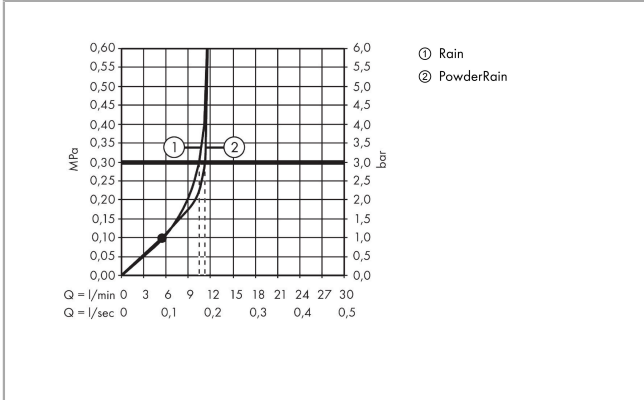

AXOR ShowerSphere

Kopfbrause 370/220 2jet mit beweglichem Brausearm

Oberfläche: **Brushed Black Chrome** Artikelnummer: **39745340**

Beschreibung

Merkmale

- besteht aus: Kopfbrause, Brausearm
- Brausekopfgröße: 370 x 220 mm
- Strahlart: PowderRain, Rain
- FlexPower: Düsen passen sich Wasserdruck automatisch an durch öffnen und schließen
- QuickClean+: Kalkablagerung vermeiden durch die Elastizität der Düsen
- Durchflussregler: 12 l/min (mit möglichen Toleranzen ±10 %)
- Durchflussmenge PowderRain bei 3 bar: 11 l/min
- Durchflussmenge Rain Strahl bei 3 bar: 10,5 l/min
- Funktion ab: 5,9 l/min
- maximale Durchflussmenge bei 3 bar: 11 l/min
- Mindestfließdruck: 1 bar
- Kopfbrause neigbar von 0-35°
- Material Strahlscheibe: Metall
- Kopfbrause zur Reinigung abnehmbar
- Adjustable Shower Arm: zur einfachen Anpassung des Duschkopfes an die Körpergröße, mechanische Verriegelung in jeder Position, stufenlose Einstellung
- Brausearmlänge: 105 mm
- Metallbrausearm
- Montage: Wand
- Montageart: Unterputz
- Anschlussart: Grundkörper
- für Durchlauferhitzer geeignet
- nicht enthalten: Grundkörper
- P-IX 10351/IIA

Technologie

AXOR ShowerSphere

Kopfbrause 370/220 2jet mit beweglichem Brausearm

Oberfläche: **Brushed Black Chrome** Artikelnummer: **39745340**

Produktabbildung

Maßzeichnung

Durchflussdiagramm

AXOR ShowerSphere
Kopfbrause 370/220 2jet mit beweglichem Brausearm
 Oberfläche: **Brushed Black Chrome** Artikelnummer: **39745340**