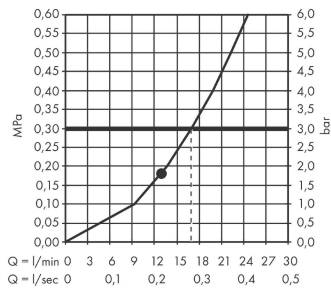

**AXOR ShowerSolutions**  
**Kopfbrause 250/250 1jet mit Brausearm**  
 Oberfläche: **Brushed Brass** Artikelnummer: **35306950**

**Durchflussdiagramm**

Die Verbrauchswerte wurden praxisnah mit den dazugehörigen Armaturen (Thermostat/Mischer/Unterputzventil) gemessen.