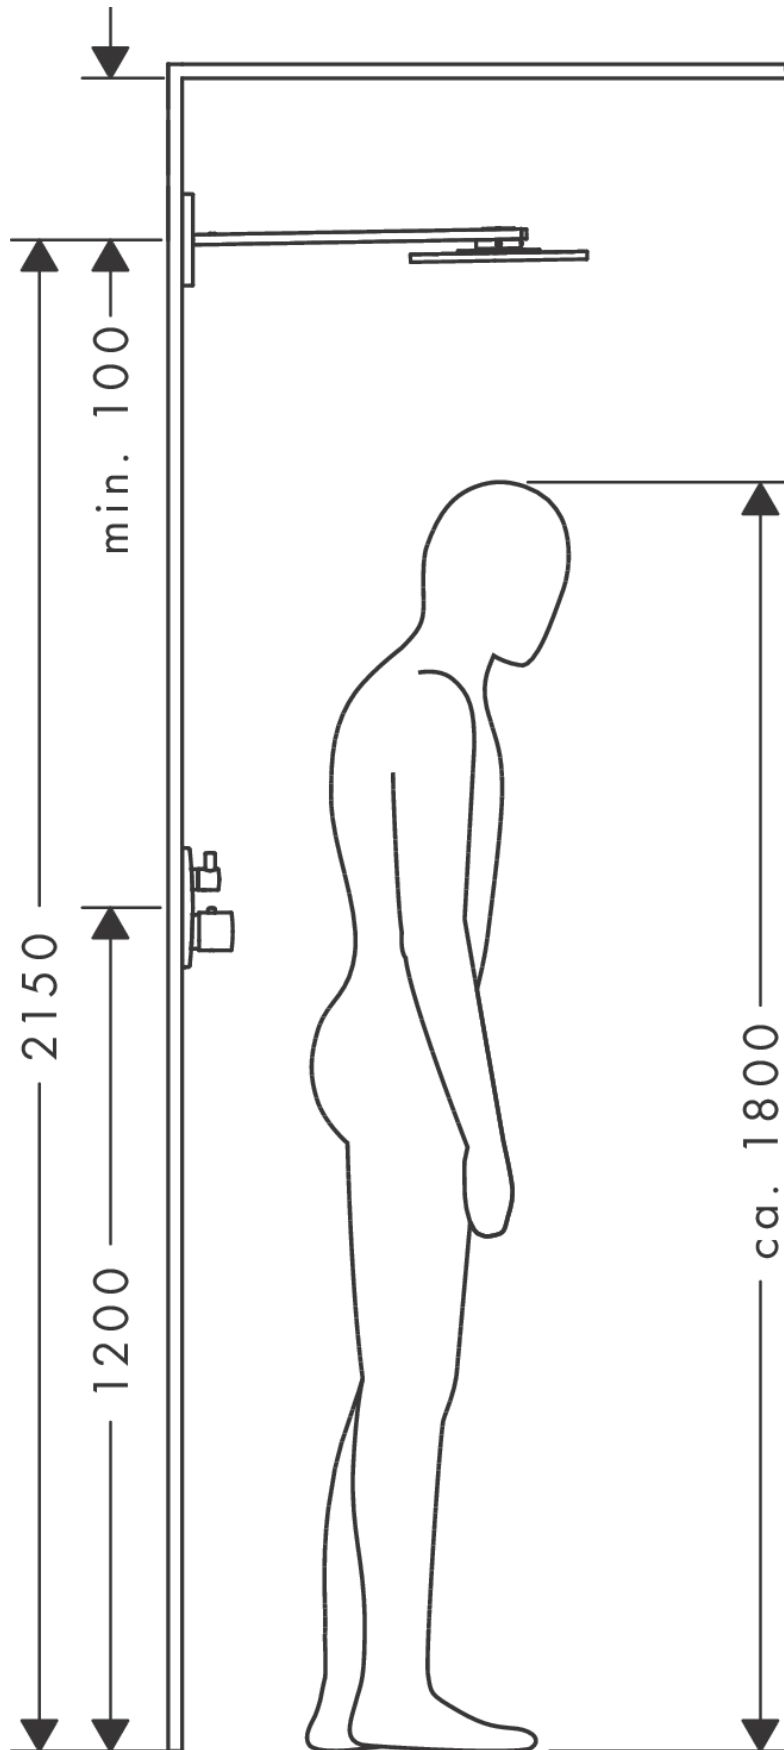

**AXOR ShowerSolutions**  
**Kopfbrause 250/250 1jet mit Brausearm**  
 Oberfläche: **Brushed Brass** Artikelnummer: **35306950**

**Durchflussdiagramm**

Die Verbrauchswerte wurden praxisnah mit den dazugehörigen Armaturen (Thermostat/Mischer/Unterputzventil) gemessen.

**AXOR ShowerSolutions**  
**Kopfbrause 250/250 1jet mit Brausearm**  
 Oberfläche: **Brushed Brass** Artikelnummer: **35306950**

Einbaubeispiel

**AXOR ShowerSolutions**  
**Kopfbrause 250/250 1jet mit Brausearm**  
 Oberfläche: **Brushed Brass** Artikelnummer: **35306950**

### Kopfbrause 250/250 1jet mit Brausearm

Oberfläche: **Brushed Brass** Artikelnummer: **35306950**