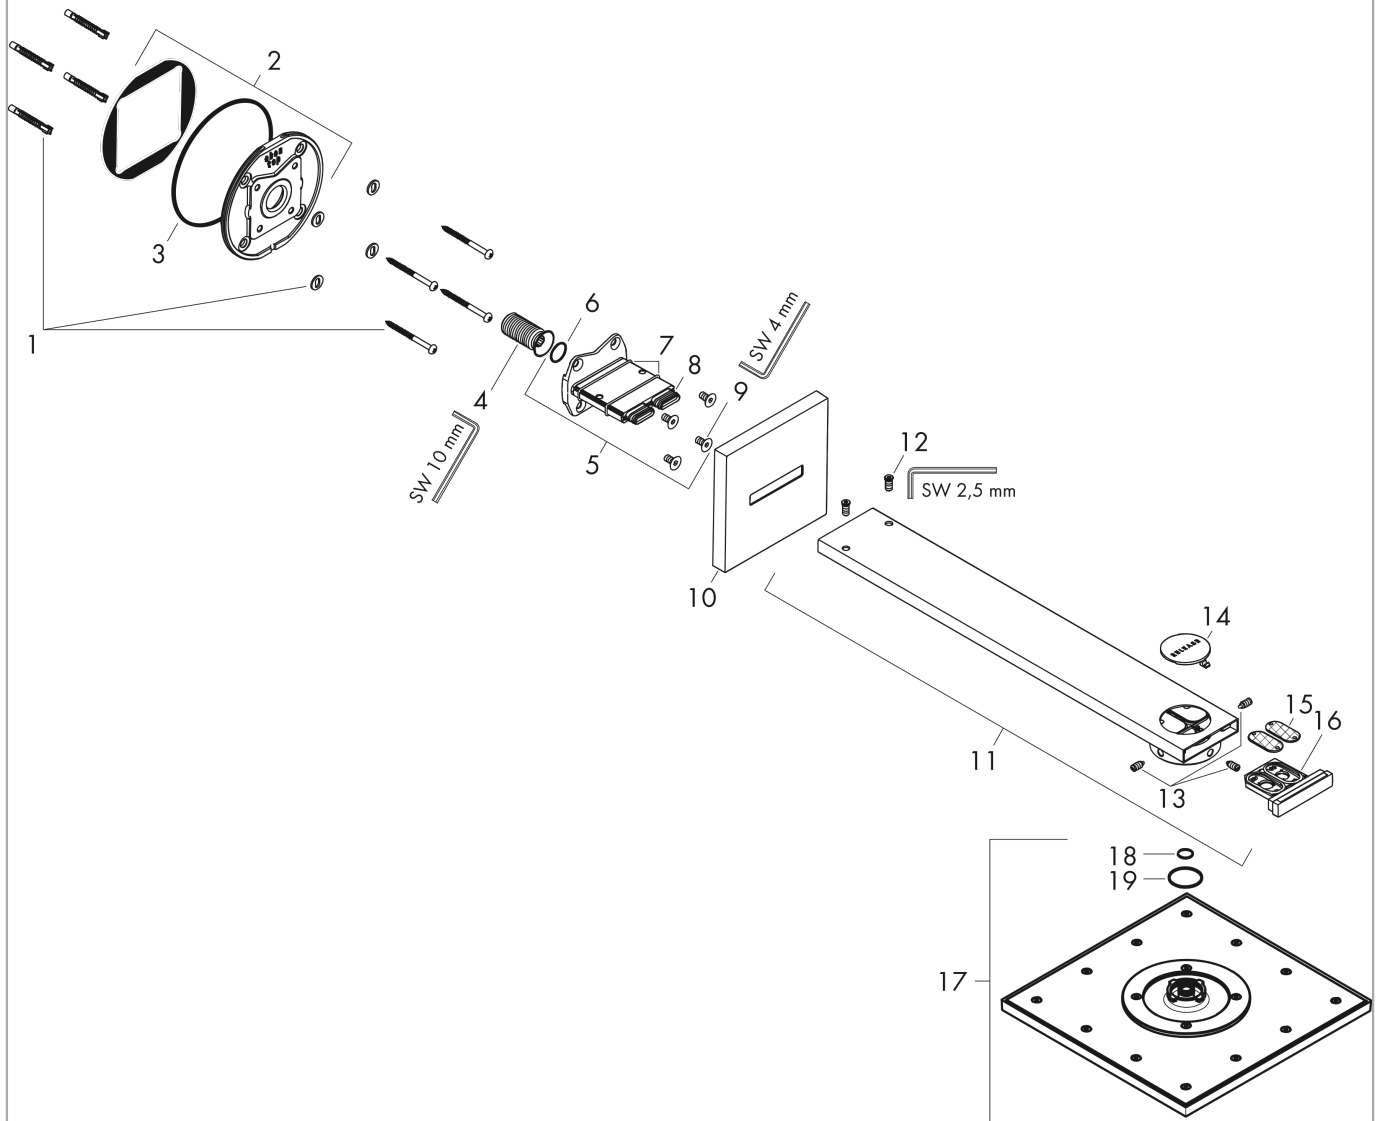

AXOR ShowerSolutions
Kopfbrause 250/250 1jet mit Brausearm
Oberfläche: **Brushed Brass** Artikelnummer: **35306950**

Explosionszeichnung

Baujahr: >03/19

AXOR ShowerSolutions

Kopfbrause 250/250 1jet mit Brausearm

Oberfläche: **Brushed Brass** Artikelnummer: **35306950**

Ersatzteilliste

Baujahr: >03/19

Pos.	Beschreibung	Artikelnummer	Preis	VE
1	Befestigungsteile	96179000	11.90 CHF	1
2	Wandflansch	93455000	72.55 CHF	1
3	O-Ring 120x2,5	93399000	5.40 CHF	1
4	Anschlußnippel G½	93419000	58.70 CHF	1
5	Adapter für Kopfbrause	93456000	166.45 CHF	1
6	O-Ring 17x1,5	98137000	3.25 CHF	1
7	O-Ring 30x2	98186000	3.25 CHF	1
8	O-Ring 15x1,5	92118000	3.25 CHF	1
9	Schraube	92137000	5.40 CHF	1
10	Rosette	93400950	132.95 CHF	1
11	Brausearm	93404950	831.30 CHF	1
12	Schraube	93431000	8.65 CHF	1
13	Schraubenset	93454000	58.70 CHF	1
14	Drucktaster	93401000	18.80 CHF	1
15	Sieb	93402000	11.90 CHF	1
16	Serviceeinheit	93403950	132.95 CHF	1
17	Kopfbrause	93452950	1683.10 CHF	1
18	O-Ring 12x1,5	98430000	3.25 CHF	1
19	O-Ring 28x2	98194000	3.25 CHF	1