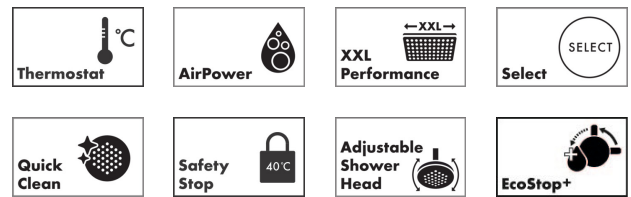

Raindance Alive S Puro
Showerpipe 300 1jet mit Ecostat Element
 Oberfläche: **Polished Gold Optic** Artikelnummer: **24592990**

Beschreibung

Merkmale

- besteht aus: Kopfbrause, Handbrause, Brausethermostat, Handbrausehalterung, Brauseschlauch, Brausestange
- Kopfbrause Raindance Alive S 300 1jet
- Brausekopfgröße Kopfbrause: 300 mm
- Strahlart Kopfbrause: RainAir
- Spray Type Switch: ermöglicht den Wechsel der Strahlart auch nach der Installation, RainAir (voreingestellt), Wechsel zu PowderRain bei der Installation oder zu einem späteren Zeitpunkt einfach möglich
- Oberfläche Strahlscheibe: graphit
- Durchflussregler: 12 l/min (mit möglichen Toleranzen ±10 %)
- Strahlart Handbrause: RainAir, PowderRain, Massagestrahl
- maximale Durchflussmenge für Showerpipe bei 3 bar: 12 l/min
- DropGuard reduziert das Nachtropfen nach dem Anhalten der Dusche auf nur wenige Sekunden
- komfortable Strahlartenumstellung durch Select-Taste an der Handbrause
- Kugelgelenk: Kopfbrause im Winkel verstellbar
- Design-Abdeckung verbirgt die Nozzles, flaches, reduziertes Design
- Strahlscheibe zur Reinigung abnehmbar
- Design-Abdeckung einfach und werkzeuglos für die Reinigung abnehmbar
- Oberfläche Design-Abdeckung: graphit
- höhenverstellbare Handbrausehalterung
- Thermostat Ecostat Element
- Sicherheitssperre bei 40°C
- einstellbare Heißwasserbegrenzung
- für Durchlauferhitzer geeignet
- Montageart: Aufputzinstallation
- Anschlussgröße: DN15
- Anschlussgewinde: G ½
- Stichmaß: 150 ± 12 mm
- Eigensicher gegen Rückfließen
- Brausestangendurchmesser: 25 mm
- 2 Verbraucher

Technologie

Raindance Alive S Puro
Showerpipe 300 1jet mit Ecostat Element
 Oberfläche: **Polished Gold Optic** Artikelnummer: **24592990**

Produktabbildung

Maßzeichnung