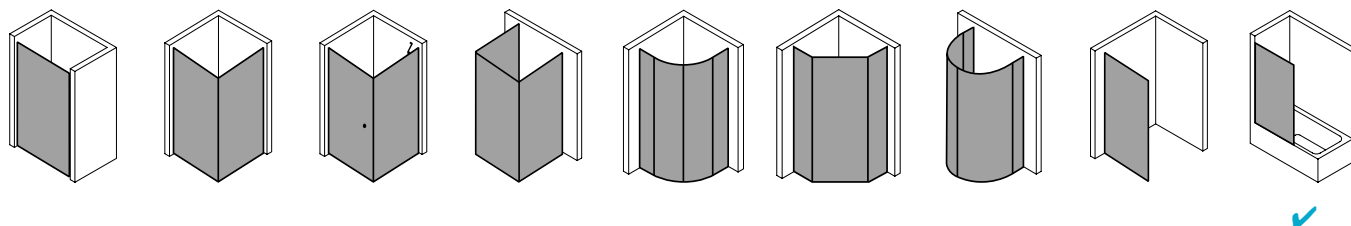

Technische Daten

Höhe	1500 mm
Breite	1000 mm
Tiefe	32 mm
Oberfläche	Silber Mattglanz
Glas	ESG Klar
Beschichtung	CLEAN
Gesamtbreite	980-1.005 mm
Anschlag	links
Türart	

Einbausituation