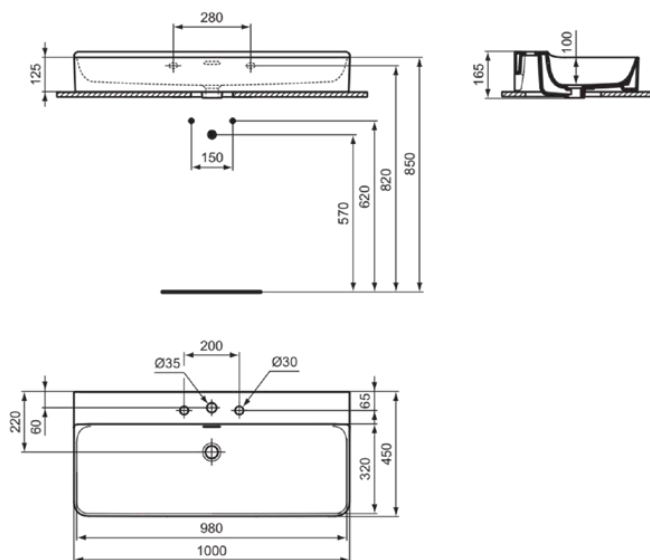

CONCA

T3798MA

CONCA | Waschtisch 1000x450x165 mm in weiß, 3 Hahnlöcher, mit Überlauf | IdealPlus

Bild & Zeichnung

Allgemeine Informationen

Produktkategorie:	Waschtische
Produktart:	Waschtisch
Marke:	Ideal Standard
Kollektion:	CONCA
Designer:	Palomba Serafini Associati
Colour:	MA - Weiß
Oberflächenbeschaffenheit:	glänzend
Höhe (mm):	165
Breite (mm):	1000
Ausladung (mm):	450
Nettogewicht (kg):	25.40
EAN Code:	8014140468868

Features

IdealPlus

Produktstandards & Zertifikate

Normen:	EN 14688
Declaration of Performance classification (DoP):	CL 25

Produktspezifikationen

Farbcode:	MA
Farbbeschreibung:	weiß
IdealPlus Technologie:	Ja
Barrierefreies Produkt:	Nein
Mit Kettenöse:	Nein
Material:	Keramik
Materialspezifikation:	Feinfeuerton
Anzahl von Hahnlöchern je Waschbecken:	3
Anzahl von Waschbecken:	1
Sichtbarer Überlauf:	Ja
PVD Technologie:	Nein
Ablagefläche:	Hinten
Oberflächenbeschaffenheit:	glänzend
Position des Hahnlochs:	Links / Rechts / Mitte
Form des Überlaufs:	Geschlitzt
Mit Rückwand:	Nein
Mit Verschlussstopfen:	Nein
Mit Überlauf:	Ja
Mit Siphon:	Nein
Befestigungsmaterial im Lieferumfang enthalten:	Nein

CONCA

T3798MA

CONCA | Waschtisch 1000x450x165 mm in weiß, 3 Hahnlöcher, mit Überlauf | IdealPlus

Montageart: wandhängend

Empfohlene Ausschittschablone: TT0299724

Ihr Kontakt vor Ort:

België • Belgique

Ideal Standard Produktions-GmbH
Corporate Village - Frame 21 Building
Da Vincilaan 2
B-1935 Zaventem
☎ +32 2 325 66 00
☎ +32 2 325 66 01
🌐 www.idealstandard.be