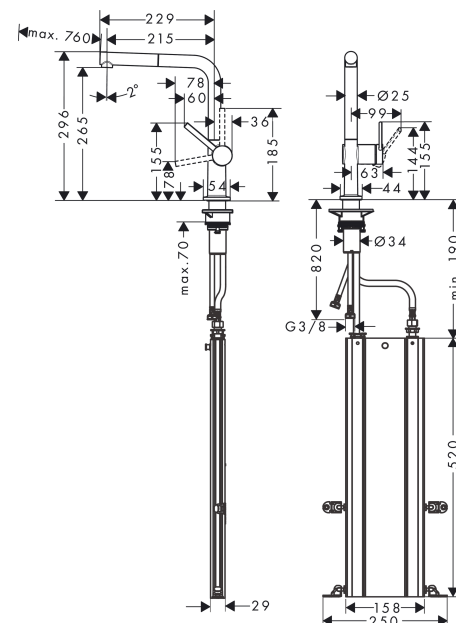

Talis M54

Einhebel-Küchenmischer 270, Ausziehauslauf, 1jet, sBox

Oberfläche: **Edelstahl finish** Artikelnummer: **72809800**

Beschreibung

Merkmale

- besteht aus: Einhebel-Küchenmischer, Schlauchbox
- ComfortZone 270
- L-Auslauf
- Schwenkbereich einstellbar in 4 Stufen auf 60°, 110°, 150° oder 360°
- Laminarstrahl
- Maximale Durchflussmenge bei 3 bar: 7 l/min
- Keramikmischsystem
- G 3/8-Anschlusschläuche
- Temperaturbegrenzung einstellbar
- Rückflussverhinderer integriert
- sBox für eine leise, leichtgängige und geschützte Schlauchführung im Unterschrank
- Auszugslänge bis zu 76 cm
- Geräuschgruppe: I
- Durchflussklasse: O
- SVGW_2004-6938
- P-IX 29741/IO

Produktabbildung

Maßzeichnung

Talis M54
Einhebel-Küchenmischer 270, Ausziehauslauf, 1jet, sBox
 Oberfläche: **Edelstahl finish** Artikelnummer: **72809800**

Durchflussdiagramm

Talis M54

Einhebel-Küchenmischer 270, Ausziehauslauf, 1jet, sBox

Oberfläche: **Edelstahl finish** Artikelnummer: **72809800**

Explosionszeichnung

Baujahr: >12/19

Talis M54

Einhebel-Küchenmischer 270, Ausziehauslauf, 1jet, sBox

Oberfläche: **Edelstahl finish** Artikelnummer: **72809800**