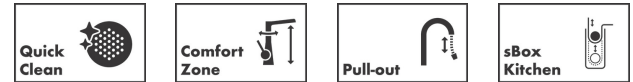

Talis M54

Einhebel-Küchenmischer 270, Ausziehauslauf, 1jet, sBox

Oberfläche: **Edelstahl finish** Artikelnummer: **72809800**

Beschreibung

Merkmale

- besteht aus: Einhebel-Küchenmischer, Schlauchbox
- ComfortZone 270
- L-Auslauf
- Schwenkbereich einstellbar in 4 Stufen auf 60°, 110°, 150° oder 360°
- Laminarstrahl
- Maximale Durchflussmenge bei 3 bar: 7 l/min
- Keramikmischsystem
- G 3/8-Anschlusschläuche
- Temperaturbegrenzung einstellbar
- Rückflussverhinderer integriert
- sBox für eine leise, leichtgängige und geschützte Schlauchführung im Unterschrank
- Auszugslänge bis zu 76 cm
- Geräuschgruppe: I
- Durchflussklasse: O
- SVGW_2004-6938
- P-IX 29741/IO

Artikeldetails

TEAM-Nr. 757828.531

Preis exkl. MwSt. 430.00 CHF

Technologie

Designpreise

reddot winner 2020

reddot winner 2021

Zertifikate / Nachhaltigkeit

Produktabbildung