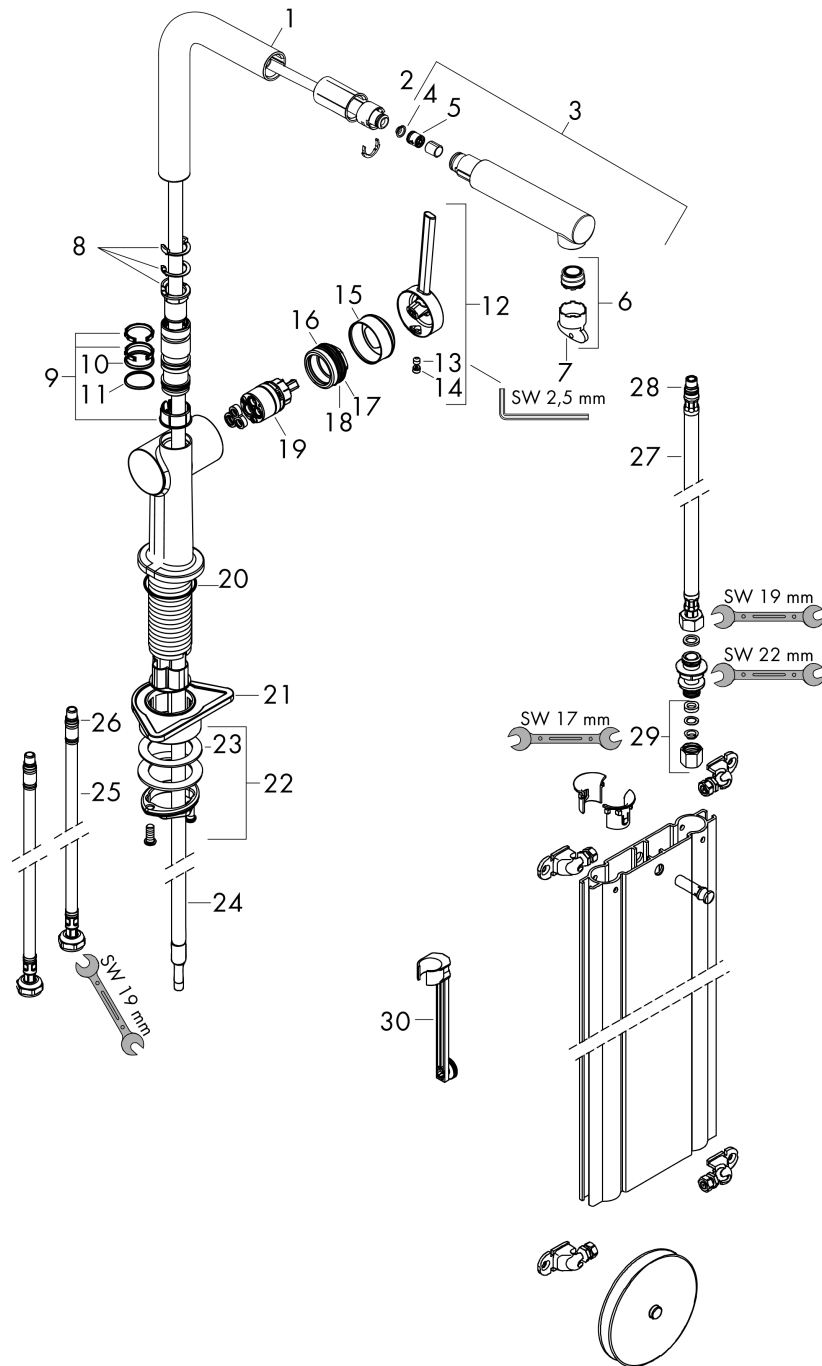

Talis M54

Einhebel-Küchenmischer 270, Ausziehauslauf, 1jet, sBox

Oberfläche: **Edelstahl finish** Artikelnummer: **72809800**

Beschreibung

Merkmale

- besteht aus: Einhebel-Küchenmischer, Schlauchbox
- ComfortZone 270
- L-Auslauf
- Schwenkbereich einstellbar in 4 Stufen auf 60°, 110°, 150° oder 360°
- Laminarstrahl
- Maximale Durchflussmenge bei 3 bar: 7 l/min
- Keramikmischsystem
- G 3/8-Anschlusschläuche
- Temperaturbegrenzung einstellbar
- Rückflussverhinderer integriert
- sBox für eine leise, leichtgängige und geschützte Schlauchführung im Unterschrank
- Auszugslänge bis zu 76 cm
- Geräuschgruppe: I
- Durchflussklasse: O
- SVGW_2004-6938
- P-IX 29741/IO

Produktabbildung

Maßzeichnung

Talis M54
Einhebel-Küchenmischer 270, Ausziehauslauf, 1jet, sBox
 Oberfläche: **Edelstahl finish** Artikelnummer: **72809800**

Durchflussdiagramm

Talis M54

Einhebel-Küchenmischer 270, Ausziehauslauf, 1jet, sBox

Oberfläche: **Edelstahl finish** Artikelnummer: **72809800**

Explosionszeichnung

Baujahr: >12/19

Talis M54

Einhebel-Küchenmischer 270, Ausziehauslauf, 1jet, sBox

Oberfläche: **Edelstahl finish** Artikelnummer: **72809800**