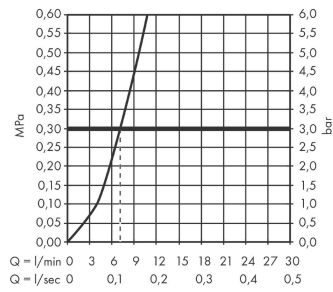

Produktabbildung

Maßzeichnung

Talis M54
Einhebel-Küchenmischer 270, Ausziehauslauf, 1jet, sBox
 Oberfläche: **Edelstahl finish** Artikelnummer: **72809800**

Durchflussdiagramm

Talis M54

Einhebel-Küchenmischer 270, Ausziehauslauf, 1jet, sBox

Oberfläche: **Edelstahl finish** Artikelnummer: **72809800**

Explosionszeichnung

Baujahr: >12/19

Talis M54

Einhebel-Küchenmischer 270, Ausziehauslauf, 1jet, sBox

Oberfläche: **Edelstahl finish** Artikelnummer: **72809800**