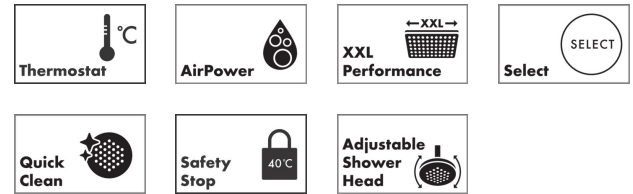

**Raindance Alive Q**  
**Showerpipe 210/340 1jet mit ShowerSelect Comfort**  
 Oberfläche: **Mattweiß** Artikelnummer: **24580700**

### Merkmale

- besteht aus: Kopfbrause, Handbrause, Handbrausehalterung, Brausethermostat, Brauseschlauch, Brausestange
- Kopfbrause Raindance Alive Q 210/340 1jet
- Brausekopfgröße Kopfbrause: 214 x 343 mm
- Strahlart Kopfbrause: RainAir, oder PowderRain
- Spray Type Switch: ermöglicht den Wechsel der Strahlart auch nach der Installation, RainAir (voreingestellt), Wechsel zu PowderRain bei der Installation oder zu einem späteren Zeitpunkt einfach möglich
- Oberfläche Strahlscheibe: graphit
- Durchflussregler: 12 l/min (mit möglichen Toleranzen ±10 %)
- Strahlart Handbrause: RainAir, PowderRain, Massagestrahl
- maximale Durchflussmenge für Showerpipe bei 3 bar: 12 l/min
- DropGuard reduziert das Nachtropfen nach dem Anhalten der Dusche auf nur wenige Sekunden
- komfortable Strahlartenumstellung durch Select-Taste an der Handbrause
- Kugelgelenk: Kopfbrause im Winkel verstellbar
- Design-Abdeckung verbirgt die Nozzles, flaches, reduziertes Design
- Strahlscheibe zur Reinigung abnehmbar
- Design-Abdeckung einfach und werkzeuglos für die Reinigung abnehmbar
- Oberfläche Design-Abdeckung: graphit
- höhenverstellbare Handbrausehalterung mit Easy Slide Schieber
- Thermostat ShowerSelect Comfort E
- Material Thermostatabdeckung, Griff und Select-Tasten: Metall
- Sicherheitssperre bei 40°C
- einstellbare Heißwasserbegrenzung
- gleichzeitige Nutzung von mehreren Verbrauchern
- für Durchlauferhitzer geeignet
- Montageart: Aufputzinstallation
- Anschlussgewinde: G ½
- Stichmaß: 150 ± 12 mm
- Eigensicher gegen Rückfließen
- Designflex Textilbrauseschlauch, wasserfestes und wasserabweisendes Material, einzigartiges Design mit mehrfarbig geflochtenen Garnen
- 2 Verbraucher

## Technologie

**Raindance Alive Q**  
**Showerpipe 210/340 1jet mit ShowerSelect Comfort**  
 Oberfläche: **Mattweiß** Artikelnummer: **24580700**

Produktabbildung

Maßzeichnung