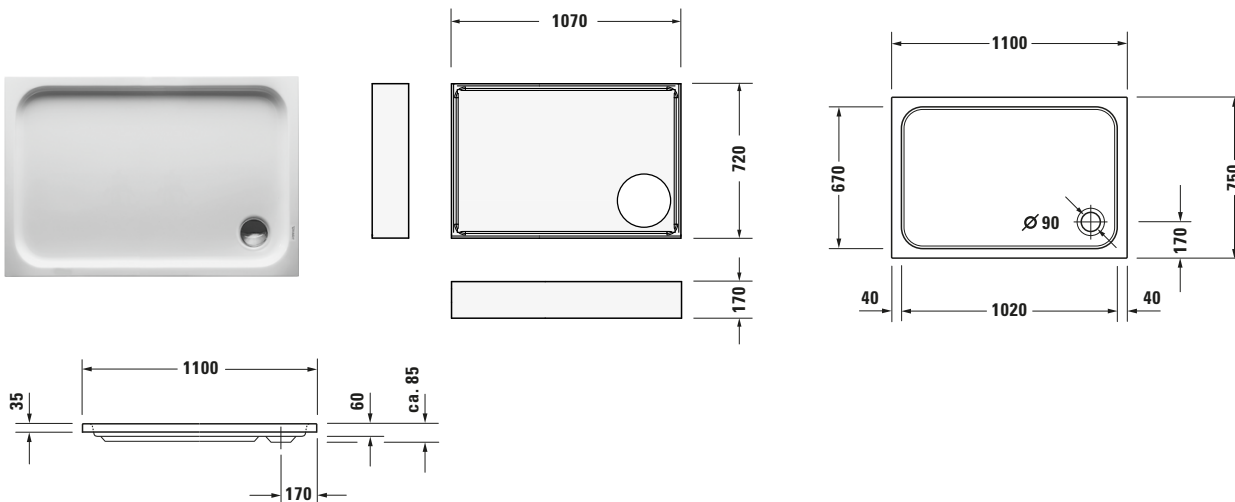

Duschwanne

Basis Angaben	
Langbezeichnung	Duravit D-Code Duschwanne 1100x750 mm Weiß, Ecke links, Ecke rechts, Material: Sanitäracryl, Rechteckig – 720097000000001

Spezifikationen	
Form	Rechteckig
Rutschfestigkeitsklasse	C
Farbe	
Farbwert	Weiß
Glanzgrad	Glänzend
Material	
Material	Sanitäracryl
Montage	
Einbauart	Ecke rechts / Ecke links
Ablauf	
Position Ablauf	Ecke

Lieferumfang	
Technische Dokumentation	
Inkl. Montageanleitung	digital und gedruckt
Inkl. Pflegeanleitung	digital und gedruckt

Vermaßung	
Breite / Länge	1100 mm
Tiefe / Breite	750 mm
Min. Höhe mit Füßen	200 mm
Max. Höhe mit Füßen	265 mm
Höhe mit Wannenträger	275 mm
Durchmesser Ablaufloch	90 mm

Logistik	
Artikelgewicht	16 kg

Passende Produkte	
	Wannenanker # 790103000000000 Universal
	Schallschutz-Set # 791369000000000 Universal
	Duschwannenablauf # 791260000000100 D-Code
	Wandprofil # 790126000000000 Universal
	Fußgestell # 790100000000000 Universal

Beschreibungstexte	
Ausschreibungstext	Duravit D-Code Duschwanne Weiß, Designer: sieger design, Form: Rechteckig, Sanitäracryl, Einbauart: Ecke rechts, Ecke links, Position Ablauf: Ecke, Rutschfestigkeitsklasse: C, CE-Kennzeichen-1: EN 14527, EAN Nr.: 4021534822827, Artikelgewicht: 16 kg, Innentiefe: 60 mm, Abmessungen (Breite / Länge x Tiefe / Breite x Höhe): 1100 x 750 x 85 mm, Antislip, Artikel Nr.: 7200970000000001, Passende Artikel: Wannenanker, Schallschutz-Set, Duschwannenträger, Duschwannenablauf, Wandprofil, Fußgestell; Artikel Nr.: 790103000000000, 791369000000000, 791455000000000, 791260000000100, 790126000000000, 790100000000000; Modell Nr.: 790103, 791369, 791455, 791260, 790126, 790100