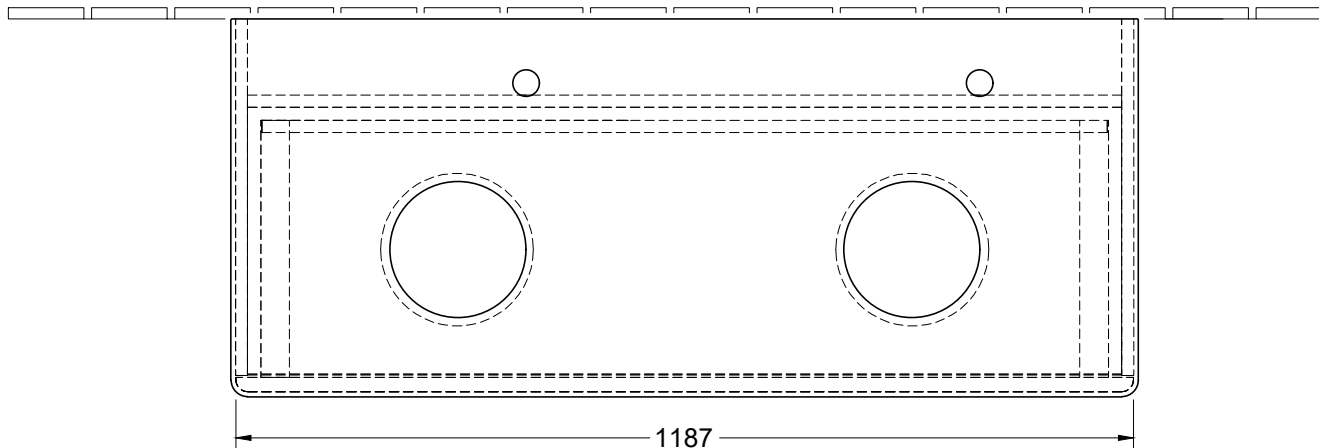

⚡ N-L 220 - 240V

Artikel	A1
4A72 40	620
4A73 51	620
4179 43	640
4178 41	640
4172 58	640
4A18 40	590
4A19 56	590
4A21 38	590
4A20 56	590
4A45 00/01	580
4A46 00/01	580
4A47 00/01	580
4A49 00/01	580

Antao K35ZUYXX / L35ZUYXX		 <b>Villeroy &amp; Boch</b> 1748
V01 / 13.02.2023	1:10	