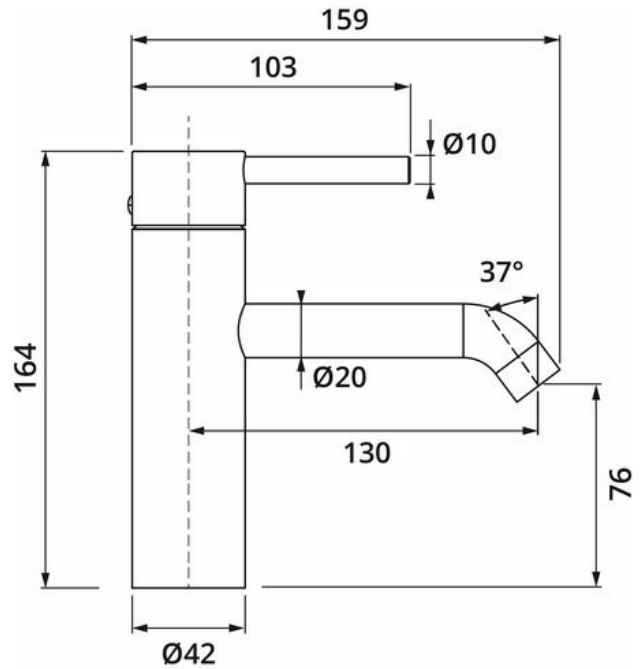

18.023400.1.12

DEEP BLACK Waschtisch-Einlochbatterie M-Size 130mm Niederdruck ohne Ablauf Schwarz matt

SERIE OBERFLÄCHE	DEEP BLACK Schwarz matt
BESCHREIBUNG	für offene Warmwasserbereiter ohne Ablaufgarnitur Montage mit und ohne Zierring möglich LOGIC-SoftEmotion-Keramikkartusche Neoperl-Strahlregler LOGIC-FIX-Schnellbefestigung Ausladung 130 mm Höhe Auslaufunterkante 76 mm Anschlusschläuche / DVGW zertifiziert Oberfläche Schwarz matt