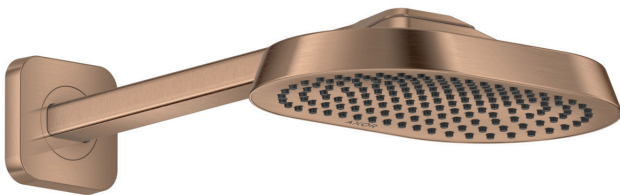

AXOR ShowerSphere

Kopfbrause 250/160 1jet EcoSmart+ mit Brausearm

Oberfläche: **Brushed Red Gold** Artikelnummer: **39770310**

Beschreibung

Merkmale

- besteht aus: Kopfbrause, Brausearm
- Brausekopfgröße: 250 x 160 mm
- Strahlart: Rain
- FlexPower: Düsen passen sich Wasserdruck automatisch an durch öffnen und schließen
- QuickClean+: Kalkablagerung vermeiden durch die Elastizität der Düsen
- Durchflussregler: 6 l/min (mit möglichen Toleranzen -20 %)
- Durchflussmenge Rain Strahl bei 3 bar: 5,7 l/min
- Funktion ab: 4,5 l/min
- maximale Durchflussmenge bei 3 bar: 6 l/min
- Mindestfließdruck: 0,7 bar
- Ausladung: 363 mm
- Material Strahlscheibe: Metall
- Kopfbrause zur Reinigung abnehmbar
- Metallbrausearm
- Montage: Wand
- Anschlussgewinde: G 1/2
- Anschlussgröße: DN15
- für Durchlauferhitzer geeignet
- EU-Taxonomie: max. 6 l/min - wesentlicher Beitrag (SC) möglich
- P-IX 10356/IZ

Technologie

Produktabbildung