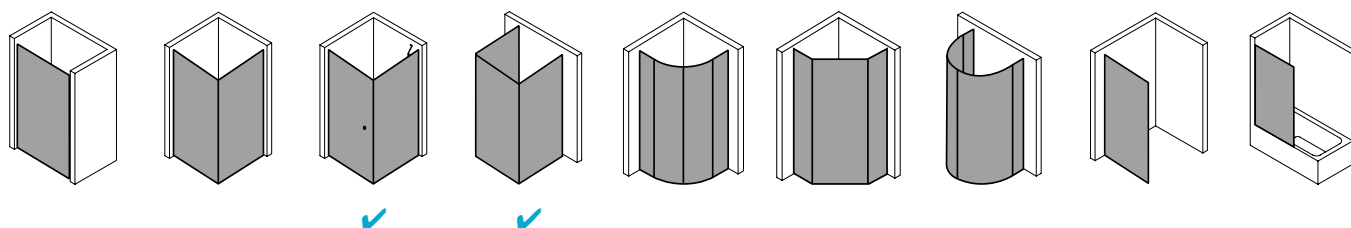

Technische Daten

Höhe	1850 mm
Breite	750 mm
Tiefe	17 mm
Oberfläche	Silber Mattglanz
Glas	Kerolan Fontana
Beschichtung	ohne
Wanneneinbaumaß (SW)	730-760 mm
Wanneneinbaumaß (SW k)	730-760 mm
Türart	

Einbausituation