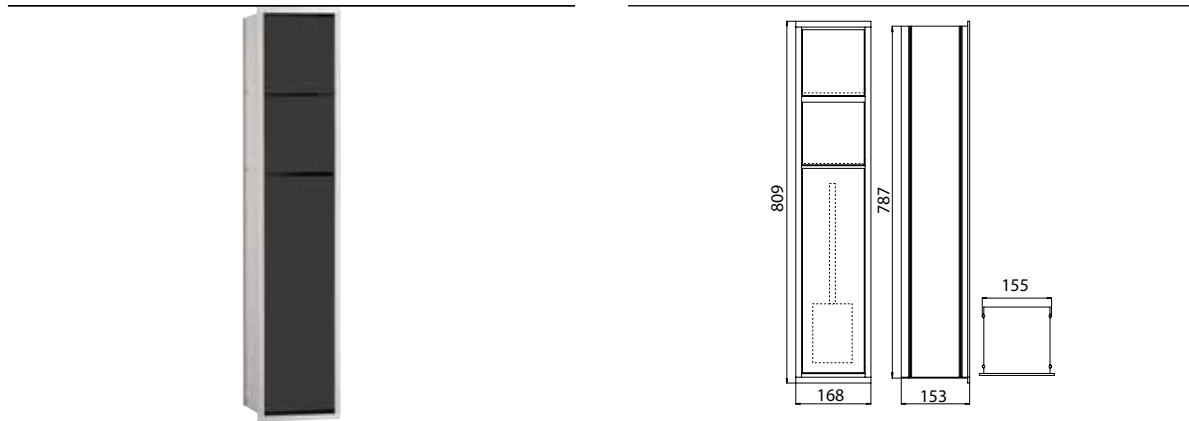

PRODUKTINFORMATION

WC-Modul aluminium/schwarz

Art.-Nr.9750 275 50

Reserverollen- / Feuchtpapierbox, Papierhalter, Toilettenbürstengarnitur, Türanschlag links/rechts
wechselbar