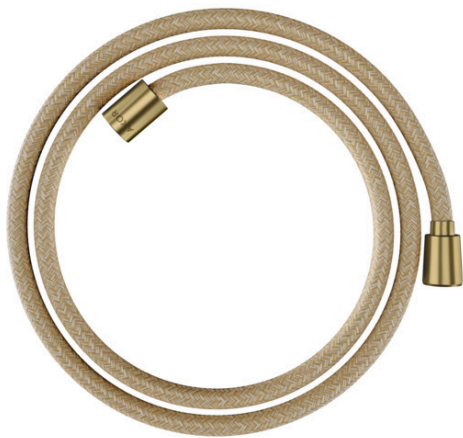

AXOR ShowerSolutions

Textilbrauseschlauch 1,60 m mit konischer und zylindrischer Mutter

Oberfläche: **Brushed Brass** Artikelnummer: **28259950**

Beschreibung

Merkmale

- hochwertiger Textilschlauch mit Umflechtung
- Schlauchlänge: 1.60 m
- brauseseitiger Drehwirbel gegen lästiges Verdrehen des Brauseschlauches
- knickgeschützt
- wasserfestes und wasserabweisendes Material
- die Garne sind aus recyceltem PET hergestellt
- einzigartiges Design mit mehrfarbig geflochtenen Garnen
- warmes, baumwollähnliches Material, das sich angenehm anfühlt
- spülmaschinenfest bis 60°C
- Mutter Brauseschlauch: 1x konische Mutter, 1x zylindrische Mutter
- Anschlussgewinde: G ½

Artikeldetails

TEAM-Nr.	758097.237
Preis exkl. MwSt.	69.20 CHF

Produktabbildung