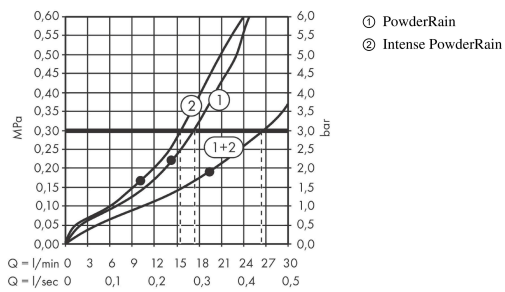

AXOR ShowerSolutions

Kopfbrause 250 2jet mit Deckenanschluss

Oberfläche: **Stainless Steel Optic** Artikelnummer: **35297800**

Beschreibung

Merkmale

- besteht aus: Kopfbrause, Deckenanschluss
- Brausekopfgrösse: 250 mm
- Strahlart: PowderRain, Intense PowderRain
- Durchflussmenge PowderRain (bei 3 bar): 18 l/min
- Durchflussmenge Intense PowderRain (bei 3 bar): 16 l/min
- Maximale Durchflussmenge bei 3 bar: 18 l/min
- Mindestfliessdruck: 1,7 bar
- Select Umstellung an der Armatur
- dynamische Strahldüsen fahren im Betrieb aus
- Material Strahlscheibe: Metall
- Metalldeckenanschluss
- Deckenanschlusslänge: 100 mm
- Kopfbrause zur Reinigung abnehmbar
- ServiceCard mit Sieb kann zur Reinigung ohne Werkzeug entnommen werden
- Montage: Deckenmontage
- Anschlussart: Grundkörper
- abgehängte Decke zwingend notwendig

Produktabbildung

Maßzeichnung

AXOR ShowerSolutions
Kopfbrause 250 2jet mit Deckenanschluss
 Oberfläche: **Stainless Steel Optic** Artikelnummer: **35297800**

Durchflussdiagramm

Die Verbrauchswerte wurden praxisnah mit den dazugehörigen Armaturen (Thermostat/Mischer/Unterputzventil) gemessen.