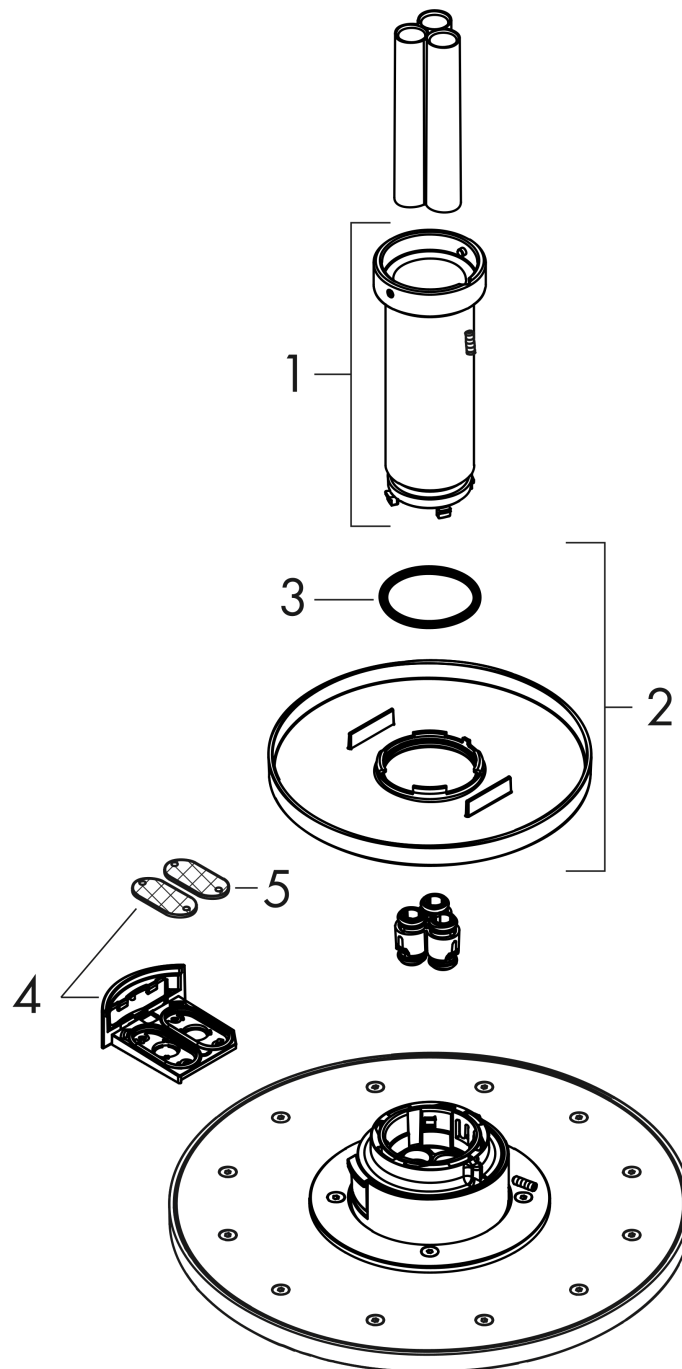

AXOR ShowerSolutions

Kopfbrause 250 2jet mit Deckenanschluss

Oberfläche: **Stainless Steel Optic** Artikelnummer: **35297800**

Beschreibung

Merkmale

- besteht aus: Kopfbrause, Deckenanschluss
- Brausekopfgrösse: 250 mm
- Strahlart: PowderRain, Intense PowderRain
- Durchflussmenge PowderRain (bei 3 bar): 18 l/min
- Durchflussmenge Intense PowderRain (bei 3 bar): 16 l/min
- Maximale Durchflussmenge bei 3 bar: 18 l/min
- Mindestfliessdruck: 1,7 bar
- Select Umstellung an der Armatur
- dynamische Strahldüsen fahren im Betrieb aus
- Material Strahlscheibe: Metall
- Metalldeckenanschluss
- Deckenanschlusslänge: 100 mm
- Kopfbrause zur Reinigung abnehmbar
- ServiceCard mit Sieb kann zur Reinigung ohne Werkzeug entnommen werden
- Montage: Deckenmontage
- Anschlussart: Grundkörper
- abgehängte Decke zwingend notwendig

Produktabbildung

Maßzeichnung

AXOR ShowerSolutions
Kopfbrause 250 2jet mit Deckenanschluss
 Oberfläche: **Stainless Steel Optic** Artikelnummer: **35297800**

Durchflussdiagramm

Die Verbrauchswerte wurden praxisnah mit den dazugehörigen Armaturen (Thermostat/Mischer/Unterputzventil) gemessen.

AXOR ShowerSolutions
Kopfbrause 250 2jet mit Deckenanschluss
 Oberfläche: **Stainless Steel Optic** Artikelnummer: **35297800**

Explosionszeichnung

Baujahr: >03/19

AXOR ShowerSolutions
Kopfbrause 250 2jet mit Deckenanschluss
 Oberfläche: **Stainless Steel Optic** Artikelnummer: **35297800**

Ersatzteilliste

Baujahr: >03/19

Pos.	Beschreibung	Artikelnummer	Preis	VE
1	Hülse	92709800	314.55 CHF	1
2	Rosette	93420800	132.95 CHF	1
3	O-Ring 42x3,5	92708000	3.25 CHF	1
4	Serviceeinheit	93423800	132.95 CHF	1
5	Sieb	93402000	11.90 CHF	1
a	Grundkörper	26434180	-	1
b	Verlängerung	35288000	-	1