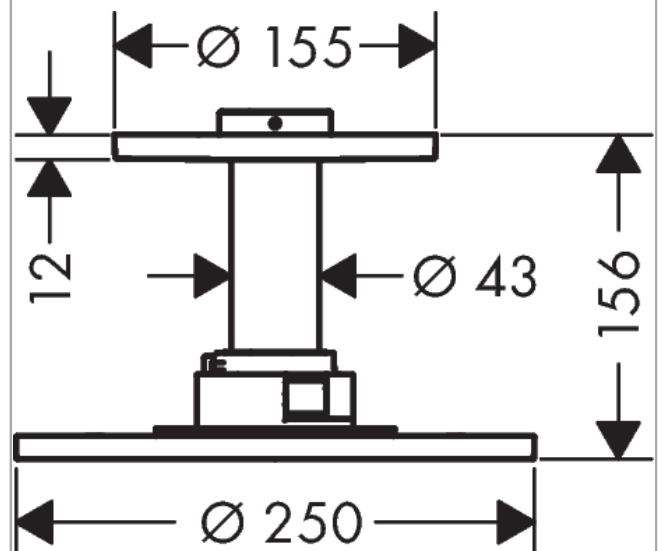

AXOR ShowerSolutions

Kopfbrause 250 2jet mit Deckenanschluss

Oberfläche: **Stainless Steel Optic** Artikelnummer: **35297800**

Beschreibung

Merkmale

- besteht aus: Kopfbrause, Deckenanschluss
- Brausekopfgrösse: 250 mm
- Strahlart: PowderRain, Intense PowderRain
- Durchflussmenge PowderRain (bei 3 bar): 18 l/min
- Durchflussmenge Intense PowderRain (bei 3 bar): 16 l/min
- Maximale Durchflussmenge bei 3 bar: 18 l/min
- Mindestfliessdruck: 1,7 bar
- Select Umstellung an der Armatur
- dynamische Strahldüsen fahren im Betrieb aus
- Material Strahlscheibe: Metall
- Metalldeckenanschluss
- Deckenanschlusslänge: 100 mm
- Kopfbrause zur Reinigung abnehmbar
- ServiceCard mit Sieb kann zur Reinigung ohne Werkzeug entnommen werden
- Montage: Deckenmontage
- Anschlussart: Grundkörper
- abgehängte Decke zwingend notwendig

Produktabbildung

Maßzeichnung

AXOR ShowerSolutions
Kopfbrause 250 2jet mit Deckenanschluss
 Oberfläche: **Stainless Steel Optic** Artikelnummer: **35297800**

Durchflussdiagramm

Die Verbrauchswerte wurden praxisnah mit den dazugehörigen Armaturen (Thermostat/Mischer/Unterputzventil) gemessen.

AXOR ShowerSolutions
Kopfbrause 250 2jet mit Deckenanschluss
 Oberfläche: **Stainless Steel Optic** Artikelnummer: **35297800**

Explosionszeichnung

Baujahr: >03/19

AXOR ShowerSolutions
Kopfbrause 250 2jet mit Deckenanschluss
 Oberfläche: **Stainless Steel Optic** Artikelnummer: **35297800**