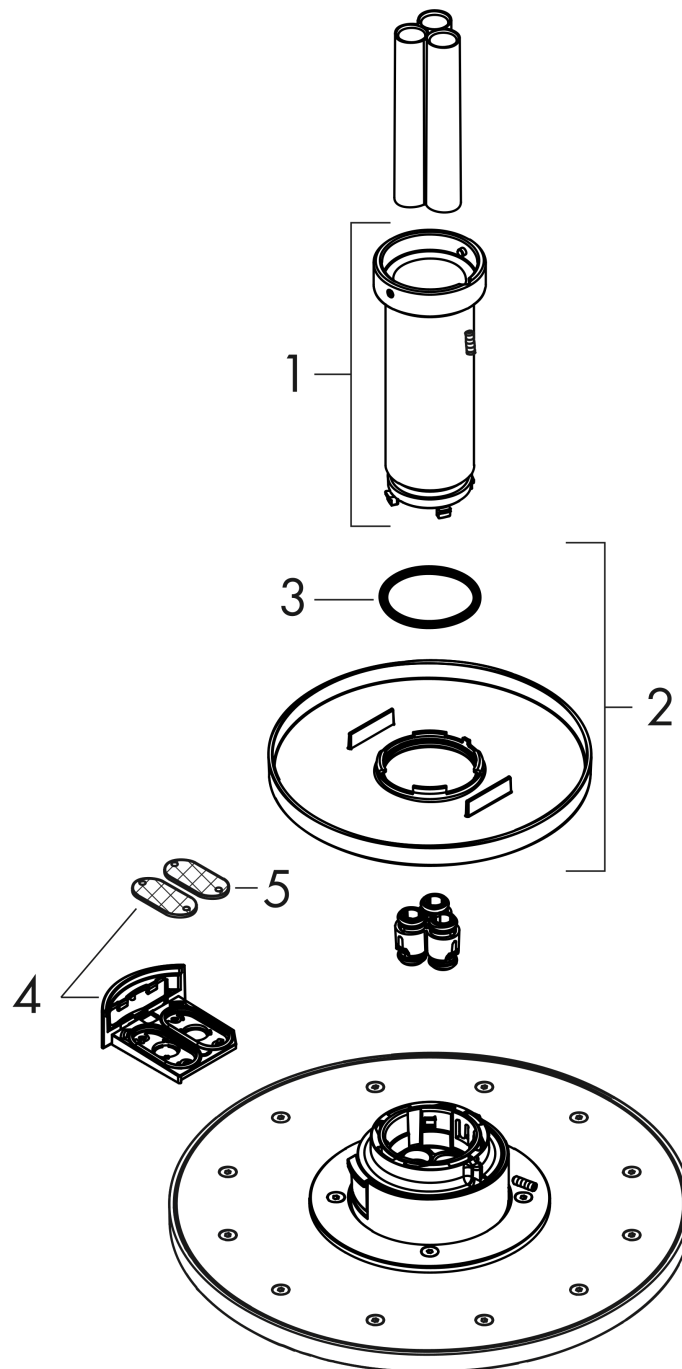

##### Merkmale

- besteht aus: Kopfbrause, Deckenanschluss
- Brausekopfgrösse: 300 mm
- Strahlart: PowderRain
- Durchflussmenge PowderRain (bei 3 bar): 19 l/min
- Maximale Durchflussmenge bei 3 bar: 19 l/min
- Mindestfliessdruck: 1,8 bar
- dynamische Strahldüsen fahren im Betrieb aus
- Material Strahlscheibe: Metall
- Metalldeckenanschluss
- Deckenanschlusslänge: 100 mm
- Kopfbrause zur Reinigung abnehmbar
- ServiceCard mit Sieb kann zur Reinigung ohne Werkzeug entnommen werden
- Montage: Deckenmontage
- Anschlussart: Grundkörper
- abgehängte Decke zwingend notwendig

#### Produktabbildung

#### Maßzeichnung

**AXOR ShowerSolutions**  
**Kopfbrause 300 1jet mit Deckenanschluss**  
 Oberfläche: **Brushed Nickel** Artikelnummer: **35301820**

**Durchflussdiagramm**

Die Verbrauchswerte wurden praxisnah mit den dazugehörigen Armaturen (Thermostat/Mischer/Unterputzventil) gemessen.

**AXOR ShowerSolutions**  
**Kopfbrause 300 1jet mit Deckenanschluss**  
 Oberfläche: **Brushed Nickel** Artikelnummer: **35301820**

Explosionszeichnung

Baujahr: >04/19

**AXOR ShowerSolutions**  
**Kopfbrause 300 1jet mit Deckenanschluss**  
 Oberfläche: **Brushed Nickel** Artikelnummer: **35301820**