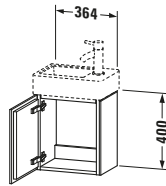

L-Cube # LC6293L7171

Design by Christian Werner

Waschtischunterbau wandhängend

Basis Angaben	
Langbezeichnung	Duravit L-Cube Waschtischunterbau wandhängend, Medi- terrane Eiche Matt, Rechteckig, Anzahl Türen: 1 – LC6293L7171

Spezifikationen	
Tür	
Anzahl Türen	1
Türanschlag	Links
Für Anzahl Waschtische	1
Montagegrad	Montiert
Waschplatz	
Position Becken	Mitte
Montage	
Montageart	Montage unter Waschtisch / Wand- hängend / Wandmon- tage
Farbe	
Farbwert	Mediterrane Eiche
Glanzgrad	Matt
Front	
Farbwert Front	Mediterrane Eiche
Glanzgrad Front	Matt
Korpus	
Glanzgrad Korpus	Matt
Material Korpus	Hochverdichtete Drei- schicht-Holzspanplat- te
Oberfläche Korpus	Echtholz furnier
Griff	
Ausführung Griff	Grifflos

Features	
Automatiktürscharnier mit Dämpfung	✓

Lieferumfang	
Montage	
Inkl. Befestigungsmaterial	✓
Technische Dokumentation	
Inkl. Montageanleitung	digital und gedruckt

Logistik	
Artikelgewicht	11 kg
Verkaufsverpackung	
Art Verkaufsverpackung	Karton
Menge / Verkaufsverpackung	1 Stk.
Ab Werk verpackt	✓
Breite Verkaufsverpackung inkl. Artikel	405 mm
Höhe Verkaufsverpackung inkl. Artikel	500 mm
Tiefe Verkaufsverpackung inkl. Artikel	445 mm
Gewicht Verkaufsverpackung inkl. Artikel	13 kg
Anzahl Packstücke	1

Vermaßung	
Breite / Länge	364 mm
Höhe	400 mm
Tiefe / Breite	241 mm
Min. Wandabstand	50 mm

Passende Produkte	
Passende Artikel	
	Raumsparsiphon # 005076 Universal
	Handwaschbecken # 072438 Vero Air
Notwendige Artikel	
	Handwaschbecken # 072438 Vero Air

Weitere Informationen finden Sie hier

<https://pro.duravit.de/p/LC6293L7171>