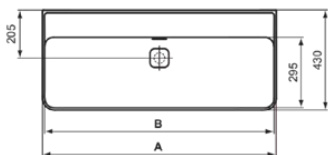

STRADA II

T3640MA

STRADA II | Waschtisch 1000x430x170 mm in weiß, ohne Hahnloch, mit Überlauf | IdealPlus

Bild & Zeichnung

	A	B	C
T3641..	1200	1180	340
T3640..	1000	980	240
T3653..	1200	1180	340
T3652..	1000	980	240

Allgemeine Informationen

Produktkategorie:	Waschtische
Produktart:	Waschtisch
Marke:	Ideal Standard
Kollektion:	STRADA II
Designer:	Studio Levien
Colour:	MA - Weiß
Oberflächenbeschaffenheit:	glänzend
Höhe (mm):	170
Breite (mm):	1000
Ausladung (mm):	430
Nettogewicht (kg):	22.00
EAN Code:	8014140450726

Features

IdealPlus

Produktstandards & Zertifikate

Normen:	EN 14688
Declaration of Performance classification (DoP):	CL 25

Produktspezifikationen

Farbcode:	MA
Farbbeschreibung:	weiß
Eckmodell:	Nein
IdealPlus Technologie:	Ja
Barrierefreies Produkt:	Nein
Mit Kettenöse:	Nein
Material:	Keramik
Materialspezifikation:	Glasiertes Porzellan
Anzahl von Hahnlöchern je Waschbecken:	0
Anzahl von Waschbecken:	1
Sichtbarer Überlauf:	Ja
PVD Technologie:	Nein
Platzsparendes Modell:	Nein
Ablagefläche:	Hinten
Oberflächenbeschaffenheit:	glänzend
Form des Überlaufs:	Rund
Mit Rückwand:	Nein
Mit Verschlussstopfen:	Nein
Mit Überlauf:	Ja
Mit Siphon:	Nein