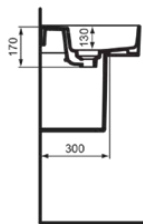

STRADA II

T3640MA

STRADA II | Waschtisch 1000x430x170 mm in weiß, ohne Hahnloch, mit Überlauf | IdealPlus

Bild & Zeichnung

	A	B	C
T3641..	1200	1180	340
T3640..	1000	980	240
T3653..	1200	1180	340
T3652..	1000	980	240

Allgemeine Informationen

Produktkategorie:	Waschtische
Produktart:	Waschtisch
Marke:	Ideal Standard
Kollektion:	STRADA II
Designer:	Studio Levien
Colour:	MA - Weiß
Oberflächenbeschaffenheit:	glänzend
Höhe (mm):	170
Breite (mm):	1000
Ausladung (mm):	430
Nettogewicht (kg):	22.00
EAN Code:	8014140450726

Features

IdealPlus

Produktstandards & Zertifikate

Normen:	EN 14688
Declaration of Performance classification (DoP):	CL 25

Produktspezifikationen

Farbcode:	MA
Farbbeschreibung:	weiß
Eckmodell:	Nein
IdealPlus Technologie:	Ja
Barrierefreies Produkt:	Nein
Mit Kettenöse:	Nein
Material:	Keramik
Materialspezifikation:	Glasiertes Porzellan
Anzahl von Hahnlöchern je Waschbecken:	0
Anzahl von Waschbecken:	1
Sichtbarer Überlauf:	Ja
PVD Technologie:	Nein
Platzsparendes Modell:	Nein
Ablagefläche:	Hinten
Oberflächenbeschaffenheit:	glänzend
Form des Überlaufs:	Rund
Mit Rückwand:	Nein
Mit Verschlussstopfen:	Nein
Mit Überlauf:	Ja
Mit Siphon:	Nein