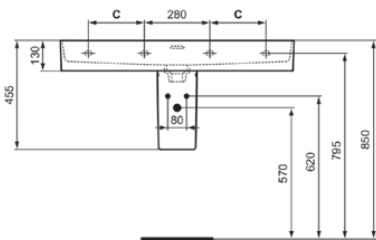

STRADA II

T3640MA

STRADA II | Waschtisch 1000x430x170 mm in weiß, ohne Hahnloch, mit Überlauf | IdealPlus

Bild & Zeichnung

	A	B	C
T3641..	1200	1180	340
T3640..	1000	980	240
T3653..	1200	1180	340
T3652..	1000	980	240

Allgemeine Informationen

Produktkategorie:	Waschtische
Produktart:	Waschtisch
Marke:	Ideal Standard
Kollektion:	STRADA II
Designer:	Studio Levien
Colour:	MA - Weiß
Oberflächenbeschaffenheit:	glänzend
Höhe (mm):	170
Breite (mm):	1000
Ausladung (mm):	430
Nettogewicht (kg):	22.00
EAN Code:	8014140450726

Features

IdealPlus

Produktstandards & Zertifikate

Normen:	EN 14688
Declaration of Performance classification (DoP):	CL 25

Produktspezifikationen

Farbcode:	MA
Farbbeschreibung:	weiß
Eckmodell:	Nein
IdealPlus Technologie:	Ja
Barrierefreies Produkt:	Nein
Mit Kettenöse:	Nein
Material:	Keramik
Materialspezifikation:	Glasiertes Porzellan
Anzahl von Hahnlöchern je Waschbecken:	0
Anzahl von Waschbecken:	1
Sichtbarer Überlauf:	Ja
PVD Technologie:	Nein
Platzsparendes Modell:	Nein
Ablagefläche:	Hinten
Oberflächenbeschaffenheit:	glänzend
Form des Überlaufs:	Rund
Mit Rückwand:	Nein
Mit Verschlussstopfen:	Nein
Mit Überlauf:	Ja
Mit Siphon:	Nein