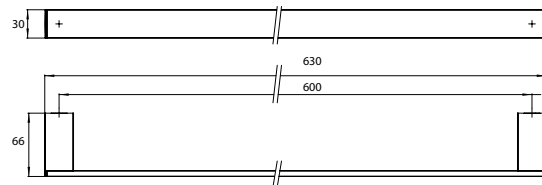

### Badetuchhalter chrom

Art.-Nr.1860 001 60

630 mm