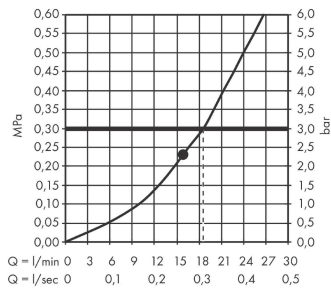

**AXOR ShowerSolutions
Kopfbrause 300 1jet mit Brausenarm**

Oberfläche: **Brushed Brass** Artikelnummer: **35300950**

Durchflussdiagramm

Die Verbrauchswerte wurden praxisnah mit den dazugehörigen Armaturen (Thermostat/Mischer/Unterputzventil) gemessen.