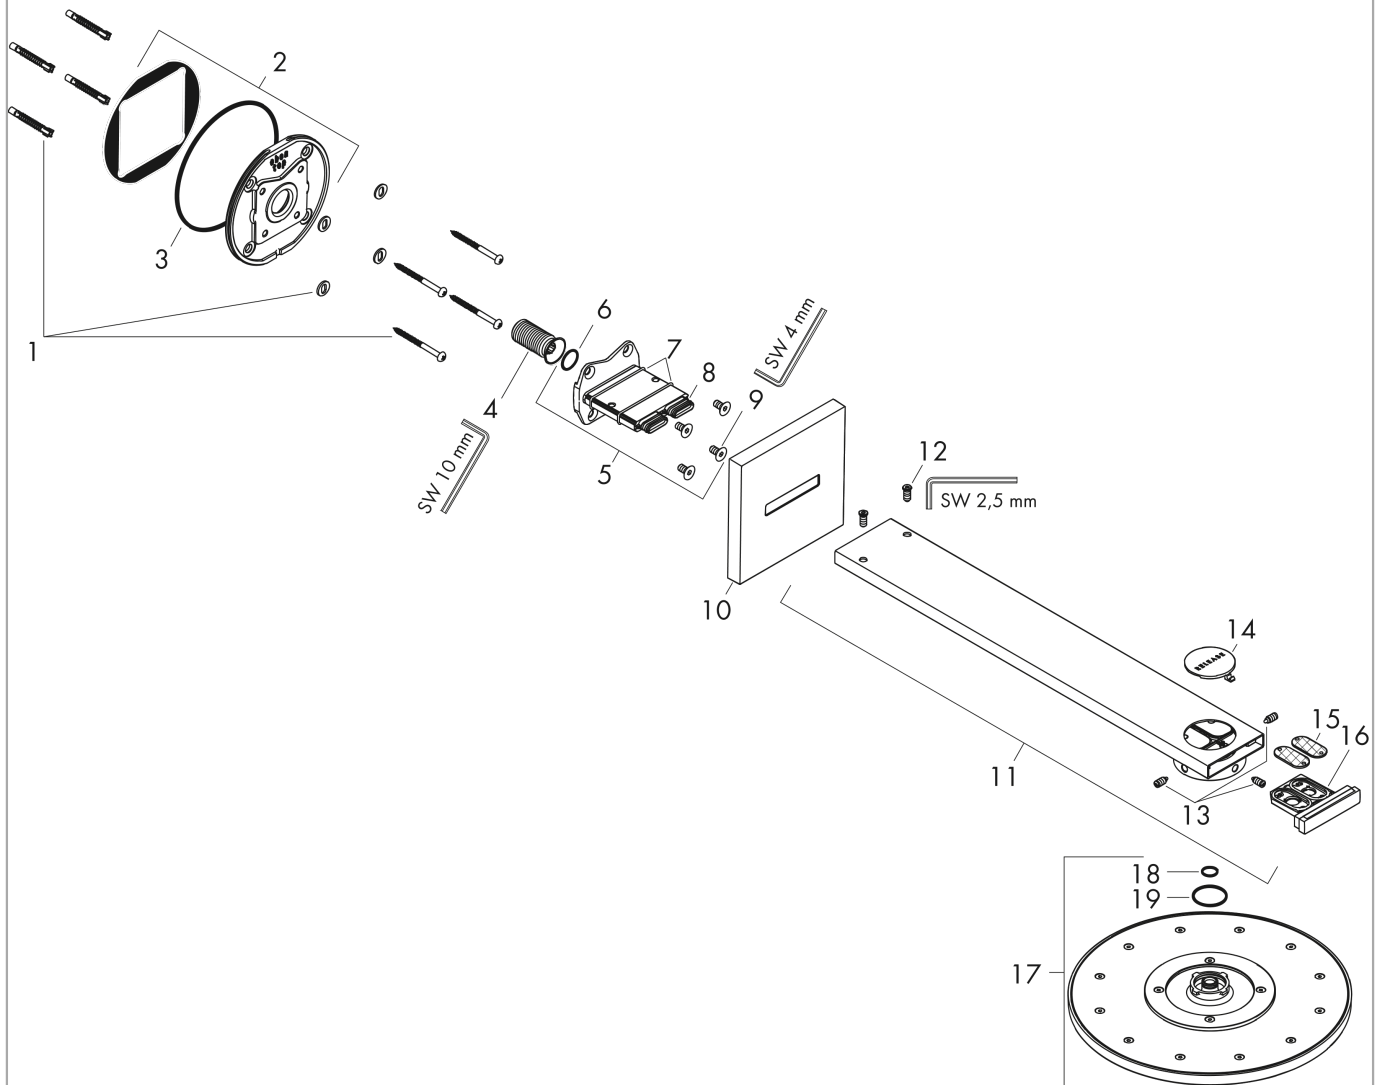

**AXOR ShowerSolutions
Kopfbrause 300 1jet mit Brausenarm**

Oberfläche: **Brushed Brass** Artikelnummer: **35300950**

Durchflussdiagramm

Die Verbrauchswerte wurden praxisnah mit den dazugehörigen Armaturen (Thermostat/Mischer/Unterputzventil) gemessen.

AXOR ShowerSolutions
Kopfbrause 300 1jet mit Brausenarm

Oberfläche: **Brushed Brass** Artikelnummer: **35300950**

Einbaubeispiel

AXOR ShowerSolutions
Kopfbrause 300 1jet mit Brausenarm

Oberfläche: **Brushed Brass** Artikelnummer: **35300950**

Explosionszeichnung

Baujahr: >03/19

AXOR ShowerSolutions
Kopfbrause 300 1jet mit Brausenarm

Oberfläche: **Brushed Brass** Artikelnummer: **35300950**

Ersatzteilliste

Baujahr: >03/19

Pos.	Beschreibung	Artikelnummer	Preis	VE
1	Befestigungsteile	96179000	11.90 CHF	1
2	Wandflansch	93455000	72.55 CHF	1
3	O-Ring 120x2,5	93399000	5.40 CHF	1
4	Anschlußnippel G½	93419000	58.70 CHF	1
5	Adapter für Kopfbrause	93456000	166.45 CHF	1
6	O-Ring 17x1,5	98137000	3.25 CHF	1
7	O-Ring 30x2	98186000	3.25 CHF	1
8	O-Ring 15x1,5	92118000	3.25 CHF	1
9	Schraube	93431000	8.65 CHF	1
10	Rosette	93400950	132.95 CHF	1
11	Brausearm	93404950	831.30 CHF	1
12	Schraube	92137000	5.40 CHF	1
13	Schraubenset	93454000	58.70 CHF	1
14	Drucktaster	93401000	18.80 CHF	1
15	Sieb	93402000	11.90 CHF	1
16	Serviceeinheit	93403950	132.95 CHF	1
17	Kopfbrause	93451950	1683.10 CHF	1
18	O-Ring 12x1,5	98430000	3.25 CHF	1
19	O-Ring 28x2	98194000	3.25 CHF	1