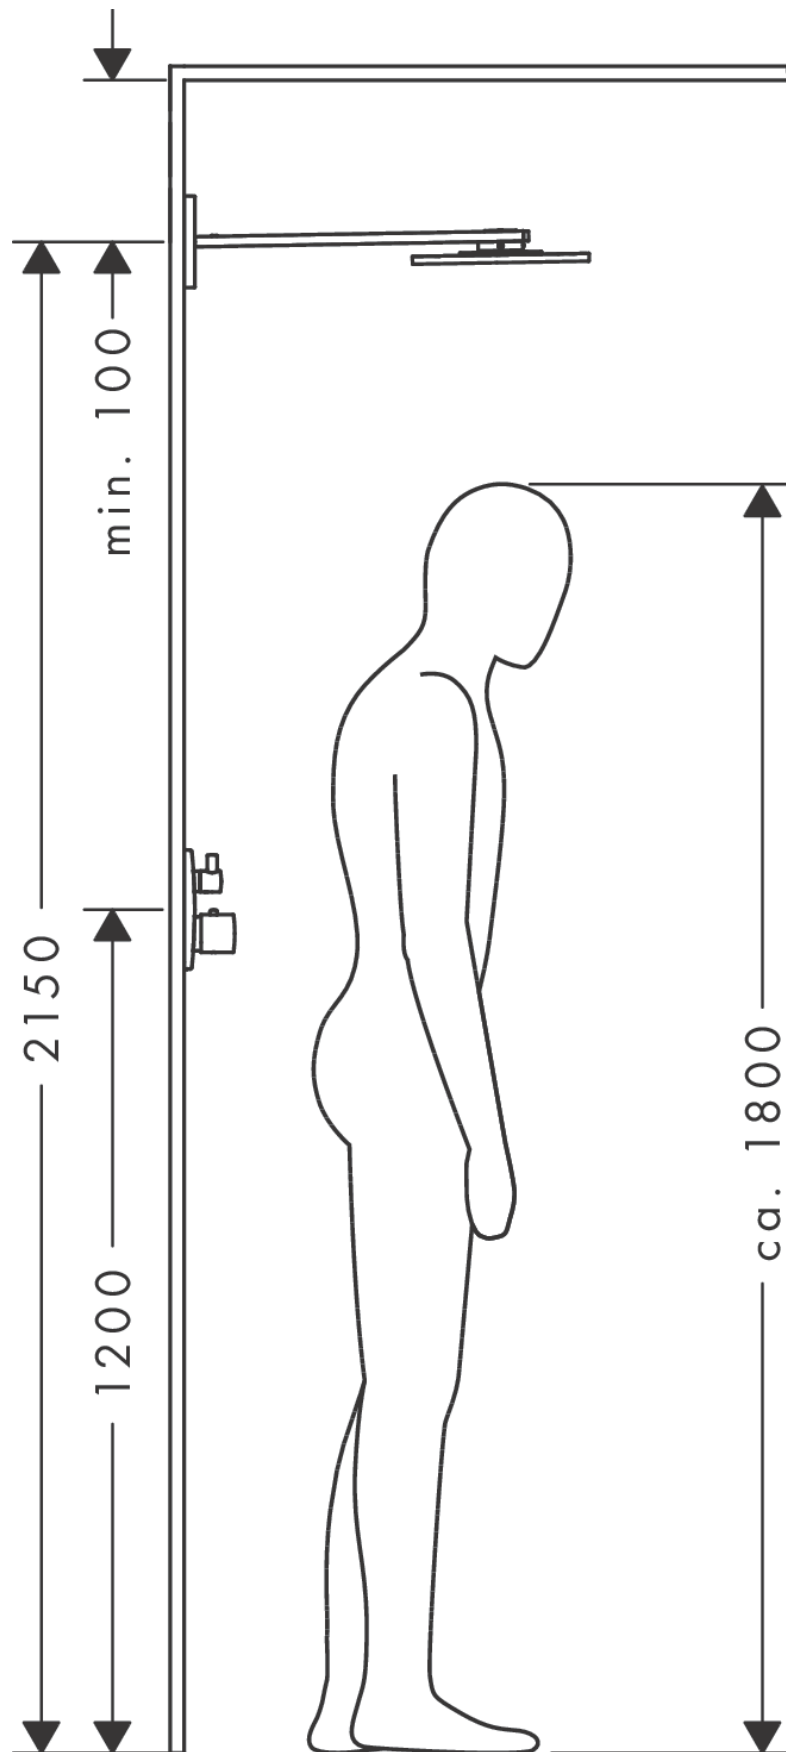

**AXOR ShowerSolutions
Kopfbrause 300 1jet mit Brausenarm**

Oberfläche: **Brushed Brass** Artikelnummer: **35300950**

Durchflussdiagramm

Die Verbrauchswerte wurden praxisnah mit den dazugehörigen Armaturen (Thermostat/Mischer/Unterputzventil) gemessen.

AXOR ShowerSolutions
Kopfbrause 300 1jet mit Brausenarm

Oberfläche: **Brushed Brass** Artikelnummer: **35300950**

Einbaubeispiel

AXOR ShowerSolutions
Kopfbrause 300 1jet mit Brausenarm

Oberfläche: **Brushed Brass** Artikelnummer: **35300950**

Explosionszeichnung

Baujahr: >03/19

AXOR ShowerSolutions
Kopfbrause 300 1jet mit Brausenarm

Oberfläche: **Brushed Brass** Artikelnummer: **35300950**

Ersatzteilliste

Baujahr: >03/19

Pos.	Beschreibung	Artikelnummer	Preis	VE
1	Befestigungsteile	96179000	11.90 CHF	1
2	Wandflansch	93455000	72.55 CHF	1
3	O-Ring 120x2,5	93399000	5.40 CHF	1
4	Anschlußnippel G½	93419000	58.70 CHF	1
5	Adapter für Kopfbrause	93456000	166.45 CHF	1
6	O-Ring 17x1,5	98137000	3.25 CHF	1
7	O-Ring 30x2	98186000	3.25 CHF	1
8	O-Ring 15x1,5	92118000	3.25 CHF	1
9	Schraube	93431000	8.65 CHF	1
10	Rosette	93400950	132.95 CHF	1
11	Brausearm	93404950	831.30 CHF	1
12	Schraube	92137000	5.40 CHF	1
13	Schraubenset	93454000	58.70 CHF	1
14	Drucktaster	93401000	18.80 CHF	1
15	Sieb	93402000	11.90 CHF	1
16	Serviceeinheit	93403950	132.95 CHF	1
17	Kopfbrause	93451950	1683.10 CHF	1
18	O-Ring 12x1,5	98430000	3.25 CHF	1
19	O-Ring 28x2	98194000	3.25 CHF	1