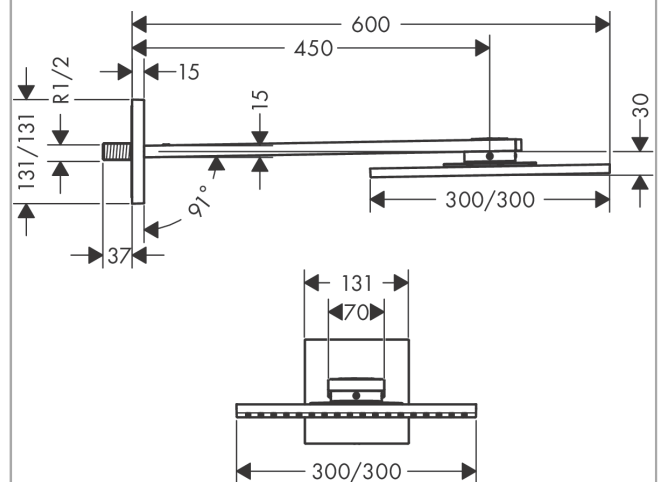

AXOR ShowerSolutions

Kopfbrause 300/300 1jet mit Brausearm

Oberfläche: **Polished Gold Optic** Artikelnummer: **35314990**

Beschreibung

Merkmale

- besteht aus: Kopfbrause, Brausenarm
- Brausekopfgrösse: 300 x 300 mm
- Strahlart: PowderRain
- Durchflussmenge PowderRain (bei 3 bar): 18,2 l/min
- Funktion ab: 13,5 l/min
- Maximale Durchflussmenge bei 3 bar: 18,2 l/min
- Mindestfließdruck: 2 bar
- dynamische Strahldüsen fahren im Betrieb aus
- Material Strahlscheibe: Metall
- Brausearmlänge: 450 mm
- Kopfbrause zur Reinigung abnehmbar
- ServiceCard mit Sieb kann zur Reinigung ohne Werkzeug entnommen werden
- Montage: Wand
- Anschlussgewinde: G ½

Produktabbildung

Maßzeichnung

AXOR ShowerSolutions
Kopfbrause 300/300 1jet mit Brausearm
 Oberfläche: **Polished Gold Optic** Artikelnummer: **35314990**

Durchflussdiagramm

Die Verbrauchswerte wurden praxisnah mit den dazugehörigen Armaturen (Thermostat/Mischer/Unterputzventil) gemessen.

AXOR ShowerSolutions
Kopfbrause 300/300 1jet mit Brausearm
 Oberfläche: **Polished Gold Optic** Artikelnummer: **35314990**

Einbaubeispiel