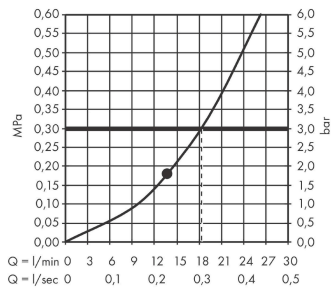

AXOR ShowerSolutions

Kopfbrause 300/300 1jet mit Brausearm

Oberfläche: **Polished Gold Optic** Artikelnummer: **35314990**

Beschreibung

Merkmale

- besteht aus: Kopfbrause, Brausenarm
- Brausekopfgrösse: 300 x 300 mm
- Strahlart: PowderRain
- Durchflussmenge PowderRain (bei 3 bar): 18,2 l/min
- Funktion ab: 13,5 l/min
- Maximale Durchflussmenge bei 3 bar: 18,2 l/min
- Mindestfließdruck: 2 bar
- dynamische Strahldüsen fahren im Betrieb aus
- Material Strahlscheibe: Metall
- Brausearmlänge: 450 mm
- Kopfbrause zur Reinigung abnehmbar
- ServiceCard mit Sieb kann zur Reinigung ohne Werkzeug entnommen werden
- Montage: Wand
- Anschlussgewinde: G ½

Produktabbildung

Maßzeichnung

AXOR ShowerSolutions
Kopfbrause 300/300 1jet mit Brausearm
 Oberfläche: **Polished Gold Optic** Artikelnummer: **35314990**

Durchflussdiagramm

Die Verbrauchswerte wurden praxisnah mit den dazugehörigen Armaturen (Thermostat/Mischer/Unterputzventil) gemessen.