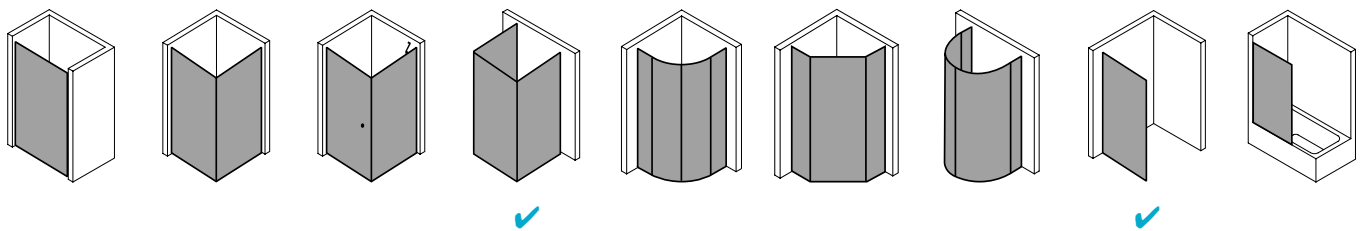

Technische Daten

Höhe	2000 mm
Breite	1000 mm
Tiefe	31 mm
Oberfläche	Silber Mattglanz
Glas	ESG Klar
Beschichtung	CLEAN
Wanneneinbaumaß	mm
Wanneneinbaumaß (SW)	980-1.010 mm
Glasaußenkante	955-985 mm
Gesamtbreite	964-994 mm
Anschlag	links

Einbausituation