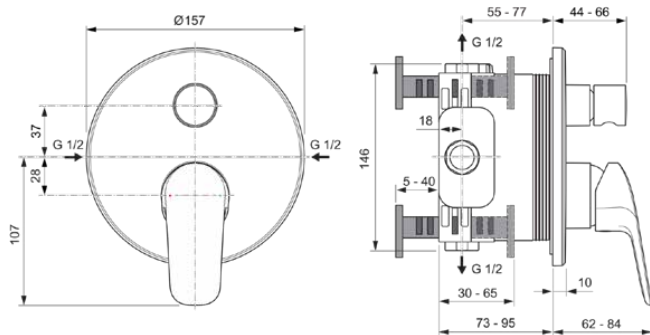

CERAFLEX 2027

BE545AA

CERAFLEX 2027 | Badearmatur UP Bausatz 2 Kit 2 157x84x185.5 mm in chrom, Kit 1 required (A1000), 21 l/min (3 bar) | SmartShine Oberfläche

Bild & Zeichnung

Allgemeine Informationen

Produktkategorie:	Badearmaturen
Produktart:	Badearmatur UP Bausatz 2 Kit 2
Marke:	Ideal Standard
Kollektion:	CERAFLEX 2027
Designer:	Ideal Standard
Colour:	AA - Chrom
Oberflächenbeschaffenheit:	glänzend
Höhe (mm):	185.5
Breite (mm):	157
Ausladung (mm):	62 - 84
Befestigungsart:	Kit 1 benötigt
Empfohlenes Unterputz-Kit:	A1000
Nettogewicht (kg):	1.50
EAN Code:	4015413365642

Features

SmartShine Oberfläche

Produktstandards & Zertifikate

Normen:	EN 1111 EN 817
---------	------------------

Produktspezifikationen

Anzahl der Rosette(n):	1
Anzahl der Griffe:	1
Farbcode:	AA
Farbbeschreibung:	chrom
DVGW-Eigensicher:	Ja
Einstellbar Spülzeit:	Nein
Griffposition:	Vorderseite
Material:	Metall
Material der Rosette(n):	Kunststoff
Material des Griffs:	Metall
Materialspezifikation:	Messing
Maximaler Durchfluss bei 3 bar (l/min):	21
Maximaler Durchfluss bei 3 bar (l/min) für alle Auslässe:	21
Durchfluss bei 3 bar (l) - Auslauf:	21
Betriebs-Höchstdruck (bar):	10
Betriebs-Mindestdruck (bar):	0.5
PVD Technologie:	Nein
Form der Rosette(n):	Rund
Smartshine:	Ja
Oberflächenschutz:	verchromt

CERAFLEX 2027

BE545AA

CERAFLEX 2027 | Badearmatur UP Bausatz 2 Kit 2 157x84x185.5 mm in chrom, Kit 1 required (A1000), 21 l/min (3 bar) | SmartShine Oberfläche

Produktspezifikationen

Oberflächenbeschaffenheit:	glänzend
Temperaturbegrenzer:	Ja
Griffart:	Betätigungshebel
Art der Temperaturkontrolle:	Manuelle Betätigung
Mit Umsteleinheit:	Ja
Mit Rosette(n):	Ja
Mit Griff(en):	Ja
Mit Handbrause-Set:	Nein
Mit Kopfbrause:	Nein
Mit Ablage(n):	Nein
Mit Brausekombination:	Nein
Befestigungsart:	Kit 1 benötigt
Montageart:	Wandeinbau