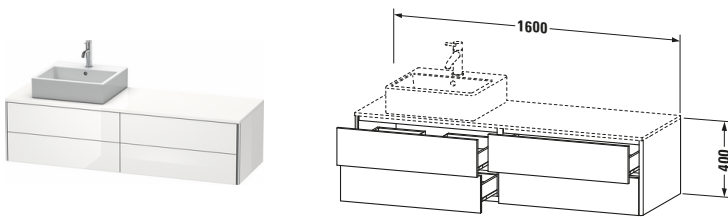

**Konsolenwaschtischunterbau wandhängend**

Basis Angaben	
Langbezeichnung	Duravit XSquare Konsolenwaschtischunterbau wandhängend, Weiß Hochglanz, Rechteckig, Anzahl Ausschnitte: 1, Anzahl Schubkästen: 4, Tip-on Technik – XS4914L2222

Spezifikationen	
Anzahl Ausschnitte	1
Anzahl Schubkästen	4
Für Anzahl Waschtische	1
Montagegrad	Montiert
Waschplatz	
Position Becken	Links
Montage	
Montageart	Wandhängend / Wandmontage
Farbe	
Farbwert	Weiß
Glanzgrad	Hochglanz
Front	
Farbwert Front	Weiß
Glanzgrad Front	Hochglanz
Korpus	
Glanzgrad Korpus	Hochglanz
Material Korpus	Hochverdichtete Dreischicht-Holzspanplatte
Oberfläche Korpus	Dekor
Griff	
Ausführung Griff	Grifflos
Profil	
Farbe Profil	Chrom
Glanzgrad Profil	Hochglanz
Material Profil	Aluminium

Features	
Tip-on Technik	✓
Einrichtungssystem	Optional
Selbsteinzug mit Dämpfung	✓
Siphonausschnitt	✓
Schürze	✓

Lieferumfang	
Montage	
Inkl. Befestigungsmaterial	✓
Technische Dokumentation	
Inkl. Montageanleitung	digital und gedruckt

Vermaßung	
Breite / Länge	1600 mm
Höhe	400 mm
Tiefe / Breite	548 mm
Min. Wandabstand	0 mm

**Passende Produkte**

Passende Artikel	
	Raumsparsiphon # 005076 Universal
	Einrichtungssystem Set # UV0505 Universal
	Einrichtungssystem Set # UV0514 Universal
	Konsole # XS060H XSquare
	Konsole # XS061H XSquare
Notwendige Artikel	
	Konsole # XS060H XSquare
	Konsole # XS061H XSquare