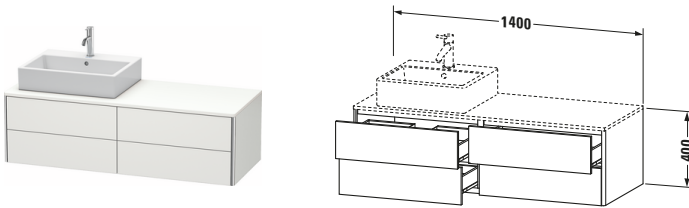

Konsolenwaschtischunterbau wandhängend

Basis Angaben	
Langbezeichnung	Duravit XSquare Konsolenwaschtischunterbau wandhängend, Nordic Weiß Seidenmatt, Rechteckig, Anzahl Ausschnitte: 1, Anzahl Schubkästen: 4, Tip-on Technik – XS4913L3939

Spezifikationen	
Anzahl Ausschnitte	1
Anzahl Schubkästen	4
Für Anzahl Waschtische	1
Montagegrad	Montiert
Waschplatz	
Position Becken	Links
Montage	
Montageart	Wandhängend / Wandmontage
Farbe	
Farbwert	Nordic Weiß
Glanzgrad	Seidenmatt
Front	
Farbwert Front	Nordic Weiß
Glanzgrad Front	Seidenmatt
Korpus	
Glanzgrad Korpus	Seidenmatt
Material Korpus	Hochverdichtete MDF-Platte
Oberfläche Korpus	Lack
Griff	
Ausführung Griff	Grifflos
Profil	
Farbe Profil	Chrom
Glanzgrad Profil	Hochglanz
Material Profil	Aluminium

Features	
Tip-on Technik	✓
Einrichtungssystem	Optional
Selbsteinzug mit Dämpfung	✓
Siphonausschnitt	✓
Schürze	✓

Lieferumfang	
Montage	
Inkl. Befestigungsmaterial	✓
Technische Dokumentation	
Inkl. Montageanleitung	digital und gedruckt

Vermaßung	
Breite / Länge	1400 mm
Höhe	400 mm
Tiefe / Breite	548 mm
Min. Wandabstand	0 mm

Passende Produkte

Passende Artikel	
	Raumsparsiphon # 005076 Universal
	Einrichtungssystem Set # UV0502 Universal
	Einrichtungssystem Set # UV0511 Universal
	Konsole # XS060G XSquare
	Konsole # XS061G XSquare
Notwendige Artikel	
	Konsole # XS060G XSquare
	Konsole # XS061G XSquare