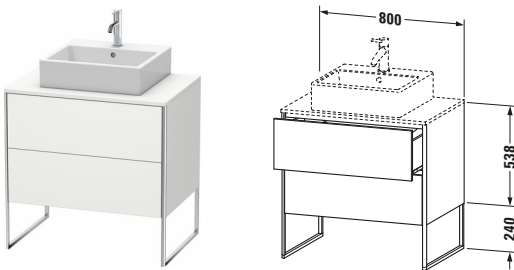

**Konsolenwaschtischunterbau bodenstehend**

Basis Angaben	
Langbezeichnung	Duravit XSquare Konsolenwaschtischunterbau bodenstehend, Nordic Weiß Seidenmatt, Rechteckig, Anzahl Ausschnitte: 1, Anzahl Auszüge: 2, Tip-on Technik – XS492003939

Spezifikationen	
Anzahl Ausschnitte	1
Anzahl Auszüge	2
Für Anzahl Waschtische	1
Montagegrad	Teilweise montiert
Waschplatz	
Position Becken	Mitte
Montage	
Montageart	Bodenstehend / Wandmontage
Farbe	
Farbwert	Nordic Weiß
Glanzgrad	Seidenmatt
Front	
Farbwert Front	Nordic Weiß
Glanzgrad Front	Seidenmatt
Korpus	
Glanzgrad Korpus	Seidenmatt
Material Korpus	Hochverdichtete MDF-Platte
Oberfläche Korpus	Lack
Griff	
Ausführung Griff	Grifflos
Profil	
Farbe Profil	Chrom
Glanzgrad Profil	Hochglanz
Material Profil	Aluminium

Features	
Tip-on Technik	✓
Einrichtungssystem	Optional
Integrierter Höhenausgleich	✓
Selbsteinzug mit Dämpfung	✓

Lieferumfang	
Inkl. Fußgestell	✓
Montage	
Inkl. Befestigungsmaterial	✓
Technische Dokumentation	
Inkl. Montageanleitung	digital und gedruckt

Vermaßung	
Breite / Länge	800 mm
Höhe	778 mm
Tiefe / Breite	548 mm
Min. Wandabstand	0 mm

Passende Produkte	
Passende Artikel	
	Raumsparsiphon # 005076 Universal
	Einrichtungssystem Set # UV0505 Universal
	Konsole # XS060D XSquare
	Konsole # XS061D XSquare
Notwendige Artikel	
	Konsole # XS060D XSquare
	Konsole # XS061D XSquare