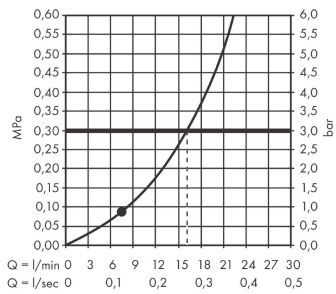

Rainfinity

Kopfbrause 250 1jet

Oberfläche: **Polished Gold Optic** Artikelnummer: **26228990**

Beschreibung

Merkmale

- Brausekopfgrösse: 250 mm
- Strahlart: PowderRain
- Durchflussmenge PowderRain (bei 3 bar): 16 l/min
- Funktion ab: 7,9 l/min
- Maximale Durchflussmenge bei 3 bar: 16 l/min
- Mindestfliessdruck: 1 bar
- Kugelgelenk: Kopfbrause im Winkel (2 x 5°) verstellbar
- Rahmen: Metall
- Material Strahlscheibe: Aluminium
- Oberfläche Strahlscheibe: graphit
- Kopfbrause zur Reinigung abnehmbar
- Montage: Decke oder Wand
- Anschlussgewinde: G 1/2

Rainfinity

Kopfbrause 250 1jet

Oberfläche: **Polished Gold Optic**

Artikelnummer: **26228990**

Durchflussdiagramm

Die Verbrauchswerte wurden praxisnah mit den dazugehörigen Armaturen (Thermostat/Mischer/Unterputzventil) gemessen.