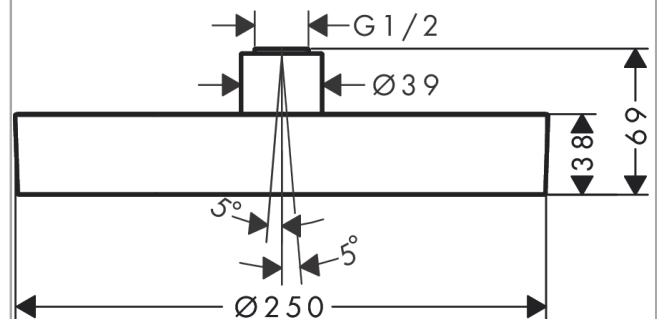

Rainfinity

Kopfbrause 250 1jet

Oberfläche: **Polished Gold Optic** Artikelnummer: **26228990**

Beschreibung

Merkmale

- Brausekopfgrösse: 250 mm
- Strahlart: PowderRain
- Durchflussmenge PowderRain (bei 3 bar): 16 l/min
- Funktion ab: 7,9 l/min
- Maximale Durchflussmenge bei 3 bar: 16 l/min
- Mindestfliessdruck: 1 bar
- Kugelgelenk: Kopfbrause im Winkel (2 x 5°) verstellbar
- Rahmen: Metall
- Material Strahlscheibe: Aluminium
- Oberfläche Strahlscheibe: graphit
- Kopfbrause zur Reinigung abnehmbar
- Montage: Decke oder Wand
- Anschlussgewinde: G 1/2

Rainfinity

Kopfbrause 250 1jet

Oberfläche: **Polished Gold Optic**

Artikelnummer: **26228990**

Durchflussdiagramm

Die Verbrauchswerte wurden praxisnah mit den dazugehörigen Armaturen (Thermostat/Mischer/Unterputzventil) gemessen.

Rainfinity
Kopfbrause 250 1jet
 Oberfläche: **Polished Gold Optic** Artikelnummer: **26228990**

Explosionszeichnung

Baujahr: >01/21

Rainfinity
Kopfbrause 250 1jet
 Oberfläche: **Polished Gold Optic** Artikelnummer: **26228990**